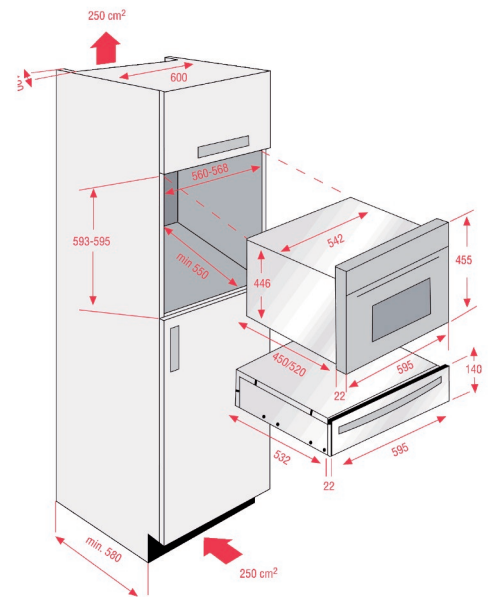

## Warmhoudlade

DRW11401FDX

ARTNR: 114160

RRP\* : 699,99 €

WARMHOUDLADE DARK INOX

Performance line

- 5 functies: deeg rijzen, ontdooien, voorverwarmen, warmhouden, schotels en borden voorverwarmen
- 4 temperaturniveaus tussen 40 en 80°C
- Elektronische controle
- Capaciteit tot 25 kg
- Telescopische schuif met anti-slip bekleding
- In combinatie met oven of microgolfoven in een niche hoogte van 60 cm
- Inhoud (L) : 20
- Gewicht (Kg) : 20.8
- Afmetingen (H x B x D) : 14 x 59.4 x 55.4