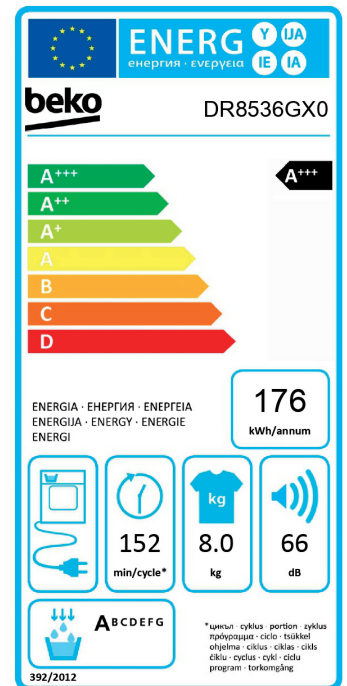

# Warmtepomp wasdroger

DR8536GX0

ARTNR: 114137

RRP\* : 799,99 €

WARMTEPOMPWASDROGER HYBRIDE

Selective

A+++

- Hoogte (cm) : 85
- Maximum drooglading (kg) : 8
- Trommel : inox Aquawave
- Capaciteit trommel (L) : 118
- Energieklasse : A+++
- Aantal programma's : 16
- Automatisch drogen met sensor
- Sensor toetsen
- Aanduiding programmaverloop : LCD
- Startuitstel (u) : 0-24
- Aanduiding resterende tijd
- Waarschuwing voor reinigen filter
- Waarschuwing voor ledigen reservoir van condensor
- Kleur: wit
- BLDC motor
- Snel of economisch drogen : RAPIDRY
- Koele eindfase
- Anti-kreuk fase (einde cyclus 60 min. 1 rotatie om de 5 min.)
- Alternatieve draairichting
- Instelbaar geluidssignaal aan het einde van de cyclus
- Reservoir voor opvang condenswater bovenaan
- Directe afvoer mogelijk
- Afneembaar bovenblad voor onderbouw
- Kinderbeveiliging
- Binnenverlichting : LED
- Openingshoek deur : 178 °
- Geluidsniveau (dBA) : 66
- Energieverbr. (kWh) (wasgoed kastdroog) : 1,43
- Vermogen (W) : 1850
- Jaarlijks verbruik (kWh) : 176
- Gewicht (Kg) : 51
- Afmetingen (H x B x D) : 84.6 x 59.5 x 65.4

**beko**

Alle specificaties en prijzen kunnen steeds gewijzigd en/of verbeterd worden zonder voorafgaande verwittiging.

\*De vrijblijvend aanbevolen verkoopprijzen (RRP) zijn inclusief BTW en verwijderingsbijdrage.