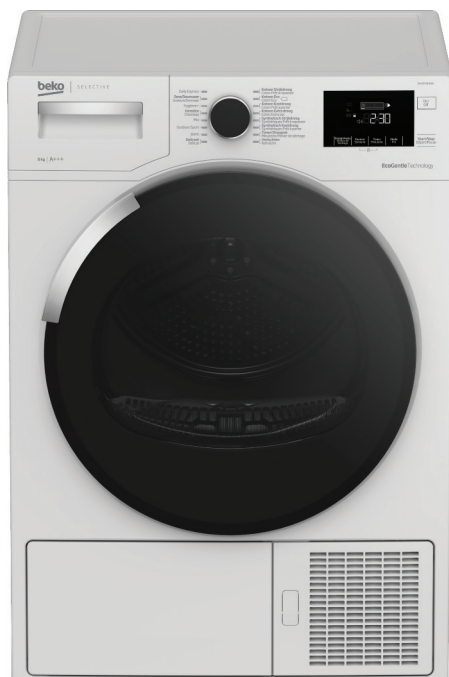

# Warmtepomp wasdroger

DH8736RX0

ARTNR: 114129

RRP\* : 829,99 €

WARMTEPOMPWASDROGER

Selective

- Hoogte (cm) : 85
- Maximum drooglading (kg) : 8
- Trommel : inox Aquawave
- Capaciteit trommel (L) : 102
- Energieklasse : A+++
- Aantal programma's : 16
- Automatisch drogen met sensor
- Mini LCD aanduiding
- Aanduiding programmaverloop : LED
- Startuitstel (u) : 0-24
- Aanduiding resterende tijd
- Waarschuwing voor reinigen filter
- Waarschuwing voor reinigen condensor
- Waarschuwing voor ledigen reservoir van condensor
- Kleur: wit
- Touch Button
- 4 verstelbare poten
- Anti-kreuk fase (einde cyclus 60 min. 1 rotatie om de 5 min.)
- Alternatieve draairichting
- Reservoir voor opvang condenswater bovenaan
- Directe afvoer mogelijk
- Kinderbeveiliging
- Binnenverlichting : LED
- Omkeerbare deur
- Openingshoek deur : 155 °
- Geluidsniveau (dBA) : 64
- Energieverbr. (kWh) (wasgoed kastdroog) : 1.48
- Vermogen (W) : 900
- Jaarlijks verbruik (kWh) : 176.5
- Gewicht (Kg) : 45
- Afmetingen (H x B x D) : 84.6 x 59.7 x 58.9