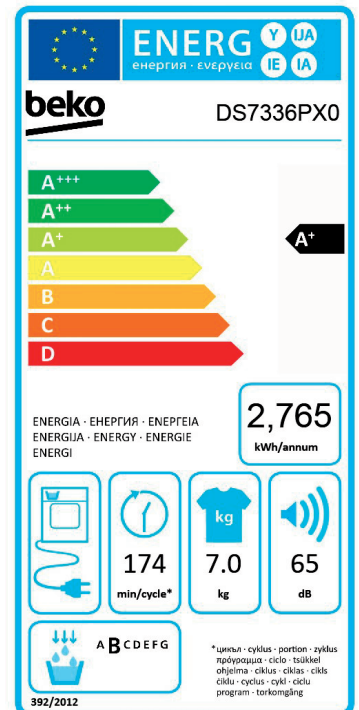

Warmtepomp wasdroger

DS7336PX0

ARTNR: 114127

RRP* : 599,99 €

WARMTEPOMPWASDROGER

Selective

A+

- Hoogte (cm) : 85
- Maximum drooglading (kg) : 7
- Trommel : inox Aquawave
- Capaciteit trommel (L) : 102
- Energieklasse : A+
- Aantal programma's : 15
- Automatisch drogen met sensor
- Sensor toetsen
- Aanduiding programmaverloop : LCD
- Startuitstel (u) : 0-24
- Aanduiding resterende tijd
- Waarschuwing voor reinigen filter
- Waarschuwing voor ledigen reservoir van condensor
- Kleur: wit
- Koele eindfase
- Anti-kreuk fase (einde cyclus 60 min. 1 rotatie om de 5 min.)
- Alternatieve draairichting
- Instelbaar geluidssignaal aan het einde van de cyclus
- Reservoir voor opvang condenswater bovenaan
- Directe afvoer mogelijk
- Afneembaar bovenblad voor onderbouw
- Kinderbeveiliging
- Binnenverlichting
- Openingshoek deur : 178 °
- Deuropening
- Geluidsniveau (dBA) : tbc
- Energieverbr. (kWh) (wasgoed kastdroog) : tbc
- Vermogen (W) : 900
- Gewicht (Kg) : 42.5
- Afmetingen (H x B x D) : 84.6 x 59.7 x 58.9