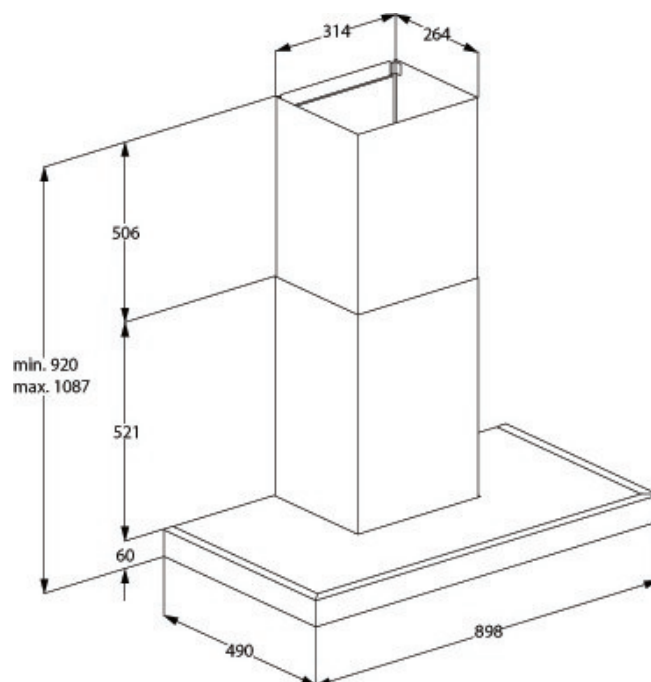

Decor afzuigkap

HCB91400BX

ARTNR: 114094

RRP* : 399,99 €

DECOR AFZUIGKAP

Exclusive line

- Breedte (cm) : 90
- Aantal snelheden : 4
- Aantal motoren : 1
- Afvoer of recirculatie
- Elektronische bediening
- Sensor toetsen
- Signaal voor filtervervangng
- Automatisch uitschakelen na 30 min.
- Metalen filtercassette : 3
- Koolstoffilter in optie : 1
- Telescopische schouw regelbaar in hoogte
- Metalen filter kan gereinigd worden in de vaatwasser
- LED verlichting : 2 x 4 W
- Diameter afvoer (mm) : 15
- Totaal vermogen (W) : 250
- Energieklasse : D
- Jaarlijks verbruik (kWh) : 156
- Gewicht (Kg) : 14.7
- Afmetingen (H x B x D) : 50 x 90 x 49