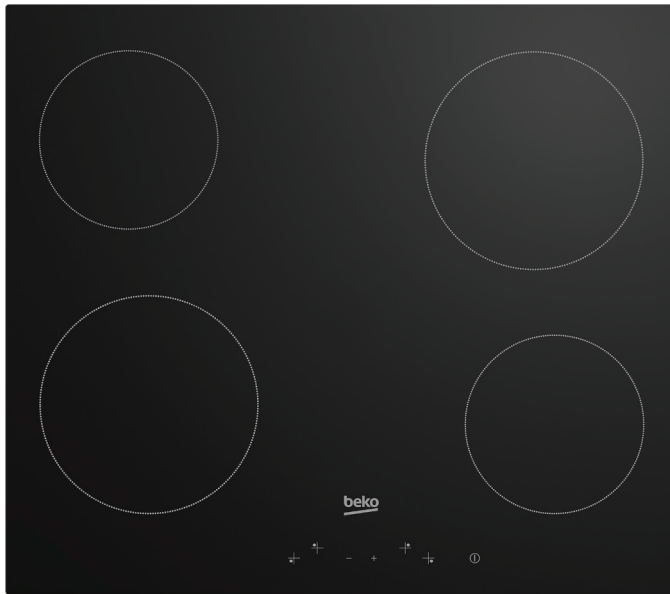

Kookplaat vitrokeramisch

HIC14400E

ARTNR: 114093

RRP* :

VITROKERAMISCHE KOOKPLAAT

Exclusive line

- Breedte (cm) : 60
- Aantal zones : 4
- Vooraan links : 180 mm - 1800 W
- Vooraan rechts : 140 mm - 1200 W
- Achteraan links : 140 mm - 1200 W
- Achteraan rechts : 180 mm - 1800 W
- Booster
- Sensortoetsen vooraan
- Elektronische aanduiding van het geselecteerde vermogen
- Restwarmte indicator per zone
- Overkookbeveiliging
- Automatische uitschakeling
- Kinderbeveiliging
- Easy installation
- Aansluiting : 220/380 V
- Aansluiting Volt / Ampère
- Afmetingen nis (B x D) : 560 x 490 mm
- Totaal vermogen (W) : 6700
- Gewicht (Kg) : 7.6
- Afmetingen (H x B x D) : 5.5 x 58 x 51