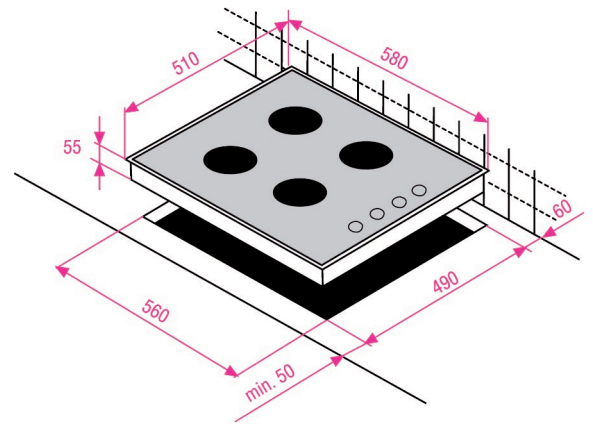

Kookplaat vitrokeramisch

HIC14400E

ARTNR: 114093

RRP* :

VITROKERAMISCHE KOOKPLAAT

Exclusive line

- Breedte (cm) : 60
- Aantal zones : 4
- Vooraan links : 180 mm - 1800 W
- Vooraan rechts : 140 mm - 1200 W
- Achteraan links : 140 mm - 1200 W
- Achteraan rechts : 180 mm - 1800 W
- Booster
- Sensortoetsen vooraan
- Elektronische aanduiding van het geselecteerde vermogen
- Restwarmte indicator per zone
- Overkookbeveiliging
- Automatische uitschakeling
- Kinderbeveiliging
- Easy installation
- Aansluiting : 220/380 V
- Aansluiting Volt / Ampère
- Afmetingen nis (B x D) : 560 x 490 mm
- Totaal vermogen (W) : 6700
- Gewicht (Kg) : 7.6
- Afmetingen (H x B x D) : 5.5 x 58 x 51