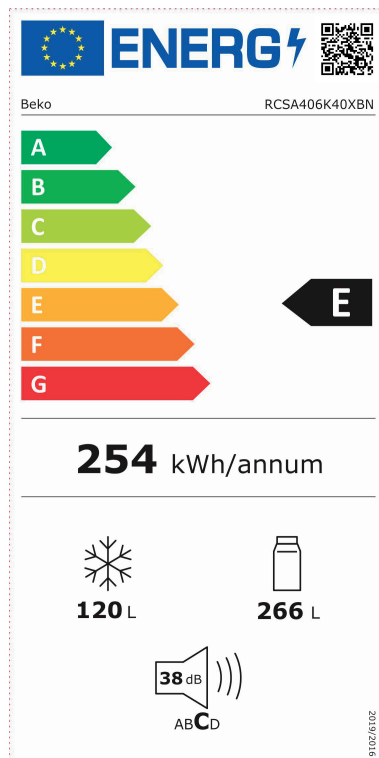

beko

Alle specificaties en prijzen kunnen steeds gewijzigd en/of verbeterd worden zonder voorafgaande verwittiging.

*De vrijblijvend aanbevolen verkoopprijzen (RRP) zijn inclusief BTW en verwijderingsbijdrage.