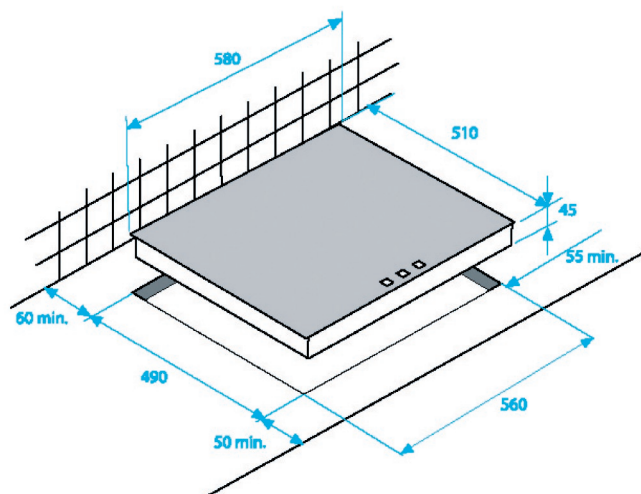

Kookplaat inductie

HII64200FMT

ARTNR: 114075

RRP* :

INDUCTIE KOOKPLAAT

Exclusive line

- Breedte (cm) : 60
- Aantal zones : 4 (bridge fuction 2 left)
- Vooraan links : 180 mm - 2000 W/2300 W (Max/booster)
- Vooraan rechts : 145 mm - 1600 W/1800W (Max/booster)
- Achteraan links : 180 mm - 2000 W/2300 W (Max/booster)
- Achteraan rechts : 210 mm - 2100 W/2300 W (Max/booster)
- Booster : 4
- Sensortoetsen vooraan
- Aantal kookposities : 9
- Restwarmte indicator per zone
- Elektronische aanduiding van het geselecteerde vermogen
- Timer
- Overkookbeveiliging
- Automatische uitschakeling
- Kinderbeveiliging
- Aansluiting : 1N~ 220-240V/2N~ 380-415V;50 Hz
- Afmetingen nis (B x D) : 560 x 490 mm
- Vermogen (W) : 7200
- Aansluiting Volt / Ampère : 220/32
- Gewicht (Kg) : 9.95
- Afmetingen (H x B x D) : 5.2 x 58 x 51