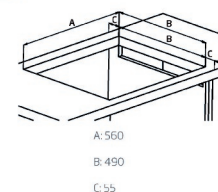

# Kookplaat inductie

HII64200MT

ARTNR: 114069

RRP\* : 499,99 €

INDUCTIE KOOKPLAAT

Premium line

- Breedte (cm) : 60
- Aantal zones : 4
- Vooraan links : 180 mm - 2000 W/2300 W (Max/booster)
- Vooraan rechts : 145 mm - 1600 W/1800W (Max/booster)
- Achteraan links : 180 mm - 2000 W/2300 W (Max/booster)
- Achteraan rechts : 210 mm - 2100 W/2300 W (Max/booster)
- Centraal
- Booster : 4
- Sensortoetsen vooraan : direct acces
- Restwarmte indicator per zone
- Elektronische aanduiding van het geselecteerde vermogen
- Timer
- Overkookbeveiliging
- Kookpandetectie
- Automatische uitschakeling
- Kinderbeveiliging
- Easy installation
- Aansluiting : 220/380 V
- Afmetingen nis (B x D) : 560 x 490 mm
- Vermogen (W) : 7200
- Aansluiting Volt / Ampère : 220/32
- Gewicht (Kg) : 9.85
- Afmetingen (H x B x D) : 5.2 x 58 x 51