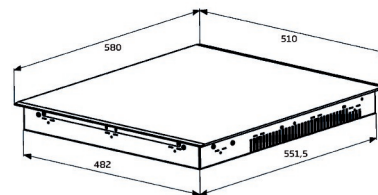

# Kookplaat inductie

HII64200MT

ARTNR: 114069

RRP\* : 499,99 €

INDUCTIE KOOKPLAAT

Premium line

- Breedte (cm) : 60
- Aantal zones : 4
- Vooraan links : 180 mm - 2000 W/2300 W (Max/booster)
- Vooraan rechts : 145 mm - 1600 W/1800W (Max/booster)
- Achteraan links : 180 mm - 2000 W/2300 W (Max/booster)
- Achteraan rechts : 210 mm - 2100 W/2300 W (Max/booster)
- Centraal
- Booster : 4
- Sensortoetsen vooraan : direct acces
- Restwarmte indicator per zone
- Elektronische aanduiding van het geselecteerde vermogen
- Timer
- Overkookbeveiliging
- Kookpandetectie
- Automatische uitschakeling
- Kinderbeveiliging
- Easy installation
- Aansluiting : 220/380 V
- Afmetingen nis (B x D) : 560 x 490 mm
- Vermogen (W) : 7200
- Aansluiting Volt / Ampère : 220/32
- Gewicht (Kg) : 9.85
- Afmetingen (H x B x D) : 5.2 x 58 x 51