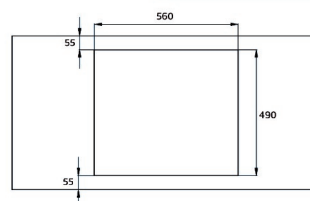

# Kookplaat inductie

HII64200MT

ARTNR: 114069

RRP\* : 499,99 €

INDUCTIE KOOKPLAAT

Premium line

- Breedte (cm) : 60
- Aantal zones : 4
- Vooraan links : 180 mm - 2000 W/2300 W (Max/booster)
- Vooraan rechts : 145 mm - 1600 W/1800W (Max/booster)
- Achteraan links : 180 mm - 2000 W/2300 W (Max/booster)
- Achteraan rechts : 210 mm - 2100 W/2300 W (Max/booster)
- Centraal
- Booster : 4
- Sensortoetsen vooraan : direct acces
- Restwarmte indicator per zone
- Elektronische aanduiding van het geselecteerde vermogen
- Timer
- Overkookbeveiliging
- Kookpandetectie
- Automatische uitschakeling
- Kinderbeveiliging
- Easy installation
- Aansluiting : 220/380 V
- Afmetingen nis (B x D) : 560 x 490 mm
- Vermogen (W) : 7200
- Aansluiting Volt / Ampère : 220/32
- Gewicht (Kg) : 9.85
- Afmetingen (H x B x D) : 5.2 x 58 x 51