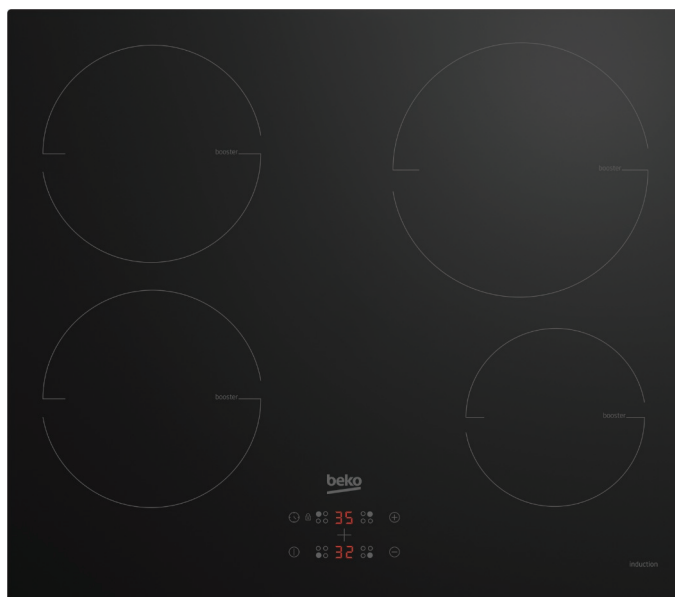

Kookplaat inductie

HII64400MT

ARTNR: 114068

RRP* : 469,99 €

INDUCTIE KOOKPLAAT

Comfort line

- Breedte (cm) : 60
- Aantal zones : 4
- Vooraan links : 180 mm - 2000 W/2300 W (Max/booster)
- Vooraan rechts : 145 mm - 1600 W/1800W (Max/booster)
- Achteraan links : 180 mm - 2000 W/2300 W (Max/booster)
- Achteraan rechts : 210 mm - 2000 W/2300 W (Max/booster)
- Centraal
- Booster : 4
- Sensortoetsen vooraan
- Aantal kookposities : 9
- Restwarmte indicator per zone
- Elektronische aanduiding van het geselecteerde vermogen
- Timer
- Overkookbeveiliging
- Automatische uitschakeling
- Kinderbeveiliging
- Easy installation
- Aansluiting : 1N~ 220-240V/2N~ 380-415V;50 Hz
- Afmetingen nis (B x D) : 560 x 490 mm
- Vermogen (W) : 7200
- Aansluiting Volt / Ampère : 220-240 1N~/ 380-415 2N~
- Gewicht (Kg) : 10.2
- Afmetingen (H x B x D) : 5.2 x 59 x 52