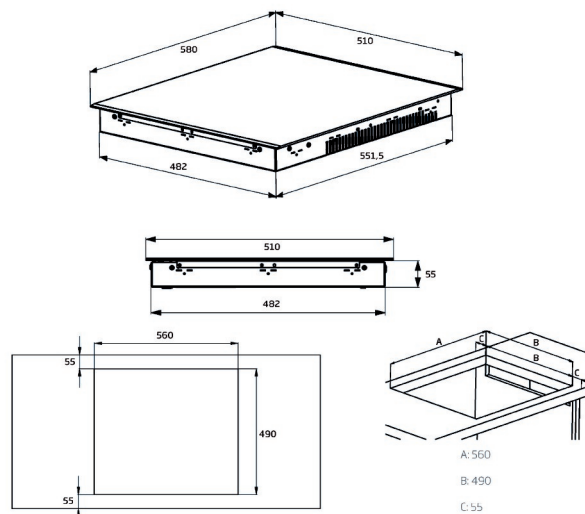

Kookplaat inductie

HII64400MT

ARTNR: 114068

RRP* : 469,99 €

INDUCTIE KOOKPLAAT

Comfort line

- Breedte (cm) : 60
- Aantal zones : 4
- Vooraan links : 180 mm - 2000 W/2300 W (Max/booster)
- Vooraan rechts : 145 mm - 1600 W/1800W (Max/booster)
- Achteraan links : 180 mm - 2000 W/2300 W (Max/booster)
- Achteraan rechts : 210 mm - 2000 W/2300 W (Max/booster)
- Centraal
- Booster : 4
- Sensortoetsen vooraan
- Aantal kookposities : 9
- Restwarmte indicator per zone
- Elektronische aanduiding van het geselecteerde vermogen
- Timer
- Overkookbeveiliging
- Automatische uitschakeling
- Kinderbeveiliging
- Easy installation
- Aansluiting : 1N~ 220-240V/2N~ 380-415V;50 Hz
- Afmetingen nis (B x D) : 560 x 490 mm
- Vermogen (W) : 7200
- Aansluiting Volt / Ampère : 220-240 1N~/ 380-415 2N~
- Gewicht (Kg) : 10.2
- Afmetingen (H x B x D) : 5.2 x 59 x 52