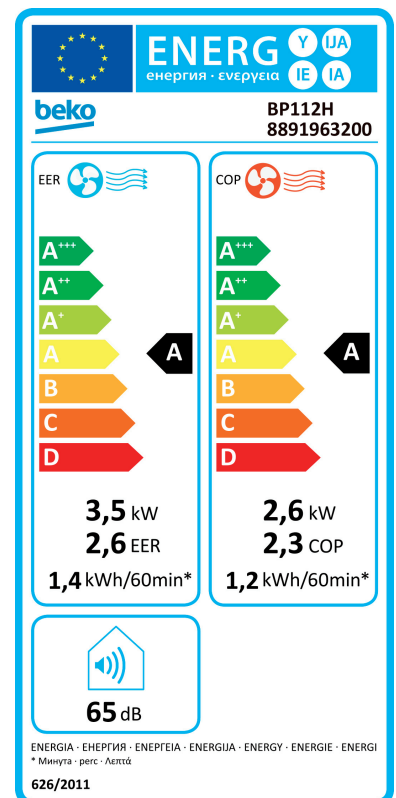

Airconditioning

BP112H

ARTNR: 114067

RRP* : 599,99 €

VERPLAATSBARE AIRCONDITIONER/RADIATOR

Performance line

A

- Koelvermogen Btu/u : 12000
- Koelvermogen W : 3500
- Warmte vermogen (W) : 2600
- Opgenomen vocht airco (L/u) : 1.2
- Omgevingstemperatuur voor koeling : 18-35?
- Omgevingstemperatuur voor verwarming : 7-27°C
- Geluidsniveau (dBA) : 48-65
- Energieklasse : A
- Timer
- 3 Snelheden : H/M/L
- Auto herstart functie
- Ontvochtigingsfunctie
- Sleepmodus
- Elektronische thermostaat met LED display
- Afstandsbediening
- Lucht afvoerslang : 1,5 m
- Afvoerslang condensatie : 1,5 m
- Op wieltjes
- Koelgas : R290
- WIFI bediening en geschikt voor Voice Control
- Vermogen (W) : 3500
- Gewicht (Kg) : 27.5
- Afmetingen (H x B x D) : 71.5 x 44 x 33.5