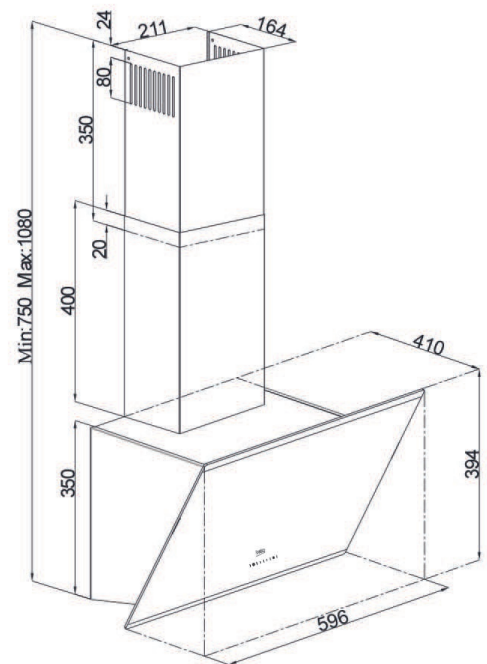

# Decor afzuigkap

HCA63640BH

ARTNR: 114046

RRP\* : 589,99 €

DECOR AFZUIGKAP

Performance line

- Breedte (cm) : 60
- Aantal snelheden : 3
- Aantal motoren : 1
- Afvoer of recirculatie
- Sensor toetsen
- Automatisch uitschakelen na 30 min.
- Luchtafvoer : Uitlaat bovenaan
- Metalen filtercassette : 1
- Koolstoffilter in optie : 2
- Metalen filter kan gereinigd worden in de vaatwasser
- Koolfilters + adaptor meegeleverd
- Verlichting : 2 x 6W LED
- Diameter afvoer (mm) : 150
- Energieklasse : A
- Totaal vermogen (W) : 216
- Jaarlijks verbruik (kWh) : 41
- Gewicht (Kg) : 11.5