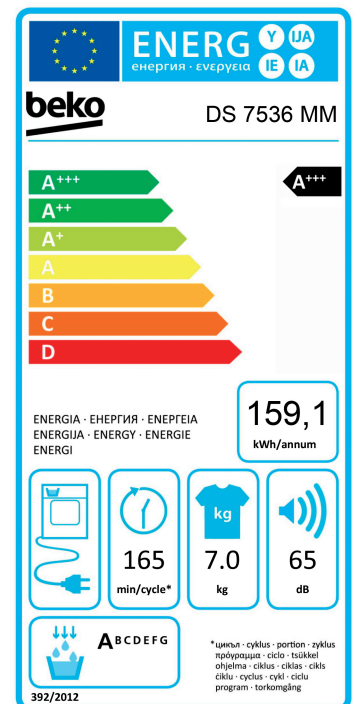

Warmtepomp wasdroger

DS7536MM

ARTNR: 114015

RRP* : 639,99 €

WARMTEPOMPWASDROGER

A+++

- Hoogte (cm) : 85
- Maximum drooglading (kg) : 7
- Trommel : inox Aquawave
- Capaciteit trommel (L) : 102
- Energieklasse : A+++
- Aantal programma's : 15
- Automatisch drogen met sensor
- Sensor toetsen
- Aanduiding programmaverloop : LCD
- Startuitletstel (u) : 0-24
- Aanduiding resterende tijd
- Waarschuwing voor reinigen filter
- Waarschuwing voor ledigen reservoir van condensor
- Kleur: wit
- Koele eindfase
- Anti-kreuk fase (einde cyclus 60 min. 1 rotatie om de 5 min.)
- Alternatieve draairichting
- Instelbaar geluidssignaal aan het einde van de cyclus
- Reservoir voor opvang condenswater bovenaan
- Directe afvoer mogelijk
- Afneembaar bovenblad voor onderbouw
- Kinderbeveiliging
- Binnenverlichting
- Openingshoek deur : 178 °
- Deuropening
- Geluidsniveau (dBA) : tbc
- Energieverbr. (kWh) (wasgoed kastdroog) : tbc
- Vermogen (W) : 900
- Gewicht (Kg) : 42.5
- Afmetingen (H x B x D) : 84.6 x 59.7 x 58.9