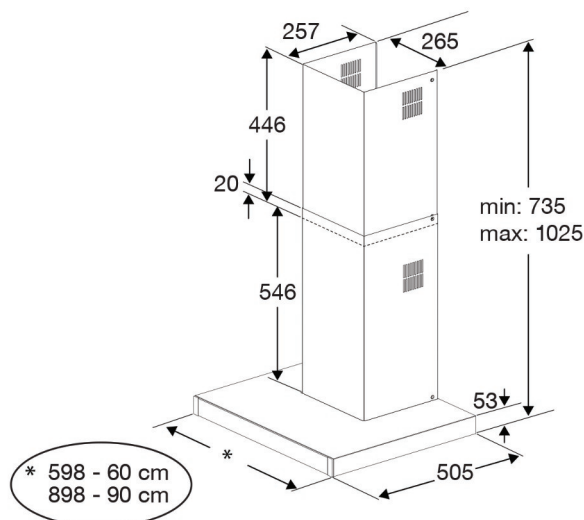

Decor afzuigkap

BHCB66641BBBHS

ARTNR: 111729

RRP* : 399,99 €

DECOR AFZUIGKAP

Performance line

- Breedte (cm) : 60
- Aantal snelheden : 4
- Aantal motoren : 1
- Elektronische bediening
- Metalen filtercassette : 3
- Koolstoffilter in optie : 1
- KOOLSTOFFILTER meegeleverd in verpakking
- ADAPTOR meegeleverd
- Telescopische schouw regelbaar in hoogte
- Metalen filter kan gereinigd worden in

- de vaatwasser
- LED verlichting : 2 x 3 W
- Energieklasse : A
- Totaal vermogen (W) : 240
- Afzuigcapaciteit m³: 710
- Jaarlijks verbruik (kWh) : 58.3
- Gewicht (Kg) : 14
- Afmetingen (H x B x D) : 102.5 x 59.8 x 50.5

58.3
kWh/annum

A B C D E F G A B C D E F G A B C D E F G **60** dB

65/2014
185732528 / AA K 60x120mm