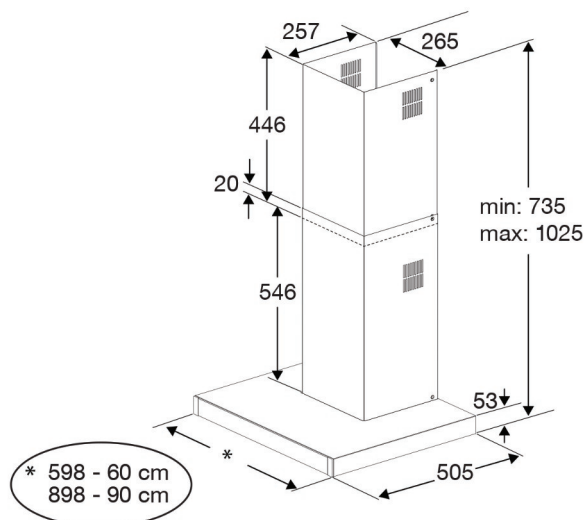

Decor afzuigkap

BHCB96641BBBHS

ARTNR: 111728

RRP* : 499,99 €

DECOR AFZUIGKAP

Performance line

A

- Breedte (cm) : 90
- Aantal snelheden : 4
- Aantal motoren : 1
- Afvoer of recirculatie
- Bediening via druktoetsen
- Metalen filtercassette : 3
- KOOLSTOFFILTER meegeleverd in verpakking
- ADAPTOR meegeleverd
- Telescopische schouw regelbaar in hoogte
- Metalen filter kan gereinigd worden in

- de vaatwasser
- LED verlichting : 2 x 3 W
- Energieklasse : A
- Totaal vermogen (W) : 240
- Afzuigcapaciteit m³: 430
- Jaarlijks verbruik (kWh) : 58.6
- Gewicht (Kg) : 15.3
- Afmetingen (H x B x D) : 102.5 x 89.9 x 50.5