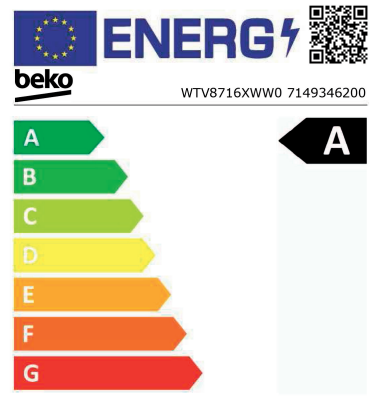

- Maximum waslading (kg) : 8
- Energieklasse : A
- Centrifugesnelheid (t/m) : 1400
- Centrifugerresultaat
- Hi-tech verwarmingselement (minder kalkaanslag - verlengde levensduur)
- BLDC motor : stil en krachtig met 10 jaar garantie
- AQUAWAVE voor een nog beter wasresultaat
- Pet Tub : gerecycleerde pet flessen worden gebruikt bij de samenstelling van de kuip
- Capaciteit trommel (L) : 55
- Digitale display
- Startuitlet (u) : 0-24
- Aanduiding resterende tijd
- Aanduiding programmaverloop
- Spoelstop en geen centrifuge
- Aansluiting koud water
- Waterverbruik (L) : 37
- Energieverbruik kWh per 100 wasbeurten : 47
- Energy Efficiency Index (EEI) : 51.5
- 15 Programma's o.a.
- - Eco 40-60
- - Mini 14'
- - Handwas
- - Wol
- - Delicaat
- - Dark
- - Outdoor/Sports
- - Vlekkenprogramma
- - Hygiëne+
- - Hemden
- Download cycli: mix, handdoeken, gordijnen, lingeerie, knuffels
- Optie voorwas
- Optie express
- Optie stoom
- Optie extra spoelbeurt
- Optie trommelreiniging
- Optie makkelijk strijken
- Aquasafe
- Automatische aanpassing van het waterniveau
- Aan/uit toets
- Kinderbeveiliging
- Kleur : wit
- Geluidsniveau wassen/centrifugereren dB : 52/72
- Geluidsklasse : A
- Openingshoek deur : 170°
- Grote deuropening
- Polypropyleen/inox
- Vermogen (kW) : 2,2
- Gewicht (Kg) : 69
- Afmetingen (H x B x D) : 84 x 60 x 59

47 kWh / 100

8,0 kg 3:38 37L

72dB ABCDEFG ABCD

2019/2014