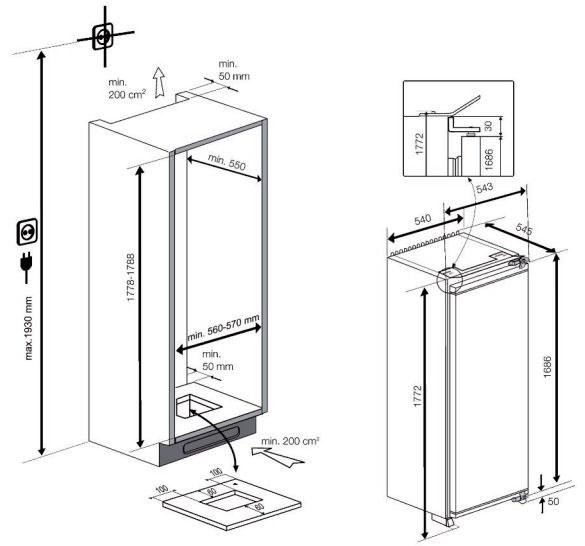

Diepvrieskast integreerbaar

BFNA247E40SN

ARTNR: 111695

RRP* : 1.049,99 €

INTEGREERBARE DIEPVRIEZER NO FROST

Performance line

E

- Energieklasse : E
- Afmetingen (H x B x D) : 177,5 x 54 x 54,5 cm
- Afmetingen nis (H x B x D) : 177,8-178,8 x 56 x 55 cm
- Totaal volume (L) : 247
- Netto inhoud (L) : 220
- Invriescapaciteit (kg/24u) : 10
- Lade voor ijsblokjes
- Vriesvak : 6 + 2
- Snelvriesknop : Compartiment
- Regelbare thermostaat
- Meubelbevestiging : geleidersysteem
- Uitsluitend voor kolombouw
- Omkeerbare deur