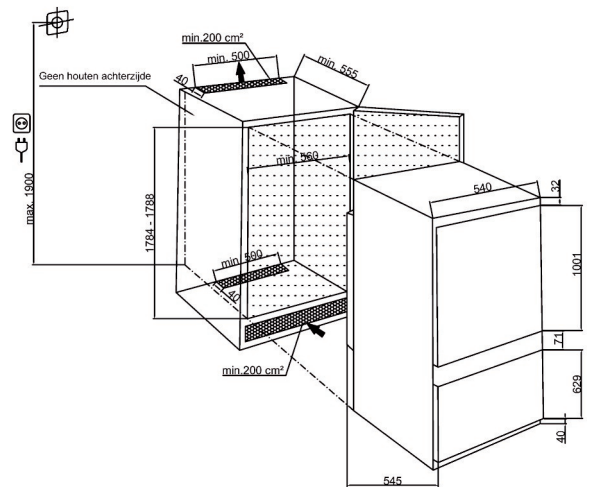

Koelkast integreerbaar 2 deuren

BCHA275K41SN

ARTNR: 111693

RRP* : 899,99 €

INTEGREERBARE COMBI KOELKAST NO FROST

Comfort line

E

- Energieklasse : E
- Afmetingen (H x B x D) : 177,5 x 54 x 54,5 cm
- Afmetingen nis (H x B x D) : 178,9 x 56 x 55 cm
- Totaal volume (L) : 275
- Inhoud koelkast (L) : 193
- Inhoud vrieskast (L) : 69
- Netto inhoud (L) : 262
- Autonomie (u) : 13
- Invriescapaciteit (kg/24u) : 3.2

Algemeen

- Meubelbevestiging : geleidersysteem
- Uitsluitend voor kolombouw
- Active seal guard
- Omkeerbare deur
- Geluidsniveau (dBA) : 38 dBA
- Geluidsklasse : C
- Klimaatklasse : SN-T

- Energieverbruik (kW/24u) : 0.614
- Jaarlijks energieverbruik (kWh) : 224.00
- Energy Efficiency Index (EEI) : 99.6