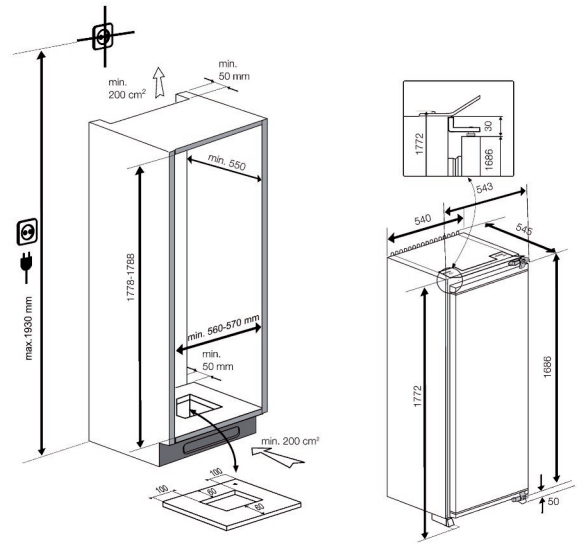

Koelkast integreerbaar zonder vriesvak

BSSA315K4SN

ARTNR: 111692

RRP* : 899,99 €

INTEGREERBARE KOELER

Active line

- Energieklasse : E
- Afmetingen (H x B x D) : 177,5x54x54,5 cm
- Afmetingen nis (H x B x D) : 178 x 56 x 55 cm
- Totaal volume (L) : 315
- Netto inhoud (L) : 309
- Automatische ontdooiing
- Verstelbare leggers : 5 (4 adjustable)
- Deurvakken : 4
- Wijnrek
- Groentenladen : 2
- Active seal guard
- Omkeerbare deur
- Meubelbevestiging : geleidersysteem

- Uitsluitend voor kolombouw
- Binnenverlichting : LED (on ceiling)
- Verstelbare voetjes
- Regelbare thermostaat
- Geluidsniveau (dBA) : 35 dBA
- Geluidsklasse : C
- Koelgas : R600a
- Klimaatklasse : SN-T
- Energieverbruik (kW/24u) : 0.312
- Aansluitwaarde (W) : 110
- Jaarlijks energieverbruik (kWh) : 114
- Energy Efficiency Index (EEI) : 99.7
- Gewicht (Kg) : 55