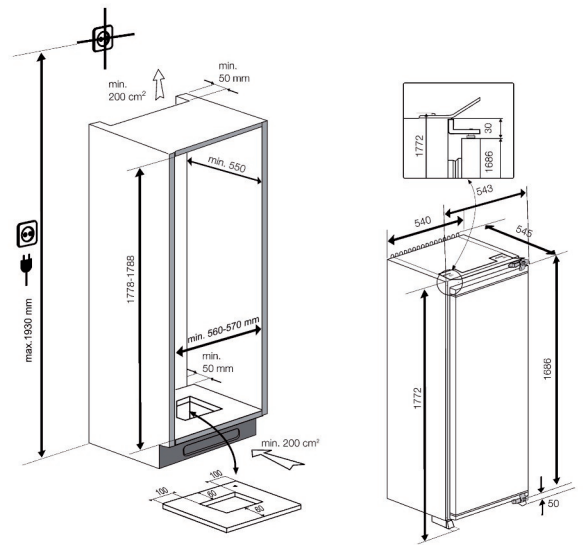

E

- Energieklasse : E
- Afmetingen (H x B x D) : 177,5x54x54,5 cm
- Afmetingen nis (H x B x D) : 178 x 56 x 55 cm
- Totaal volume (L) : 315
- Netto inhoud (L) : 309
- Automatische ontdooiing
- HarvestFresh
- Quick Cool
- Vakantie modus
- Electronic Display on top
- Verstelbare leggers : 5
- Deurvakken : 4
- Wijnrek
- Groentenladen : 2

- Active seal guard
- Omkeerbare deur
- Meubelbevestiging : geleidersysteem
- Uitsluitend voor kolombouw
- Binnenverlichting : LED (on ceiling)
- Verstelbare voetjes
- Regelbare thermostaat
- Geluidsniveau (dBA) : 35 dBA
- Geluidsklasse : C
- Koelgas : R600a
- Klimaatklasse : SN-T
- Energieverbruik (kW/24u) : 0.312
- Aansluitwaarde (W) : 85
- Jaarlijks energieverbruik (kWh) : 114
- Energy Efficiency Index (EEI) : 99.7
- Gewicht (Kg) : 55

Beko BSSA315E4SFN 7523820035

A
B
C
D
E
F
G

114 kWh/annum

309 L

35 dB
ABCD

9102/610Z

beko

Alle specificaties en prijzen kunnen steeds gewijzigd en/of verbeterd worden zonder voorafgaande verwittiging.

*De vrijblijvend aanbevolen verkoopprijzen (RRP) zijn inclusief BTW en verwijderingsbijdrage.