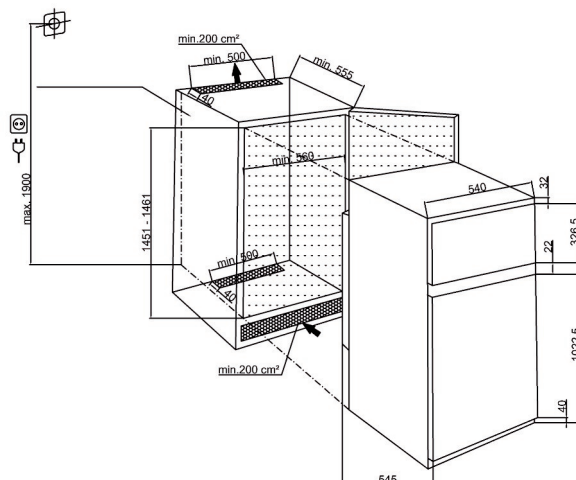

Koelkast integreerbaar 2 deuren

BDSA250K4SN

ARTNR: 111689

RRP* : 629,99 €

INTEGREERBARE TWEEDEURSKOELKAST

Comfort line

- Energieklasse : E
- Afmetingen (H x B x D) : 144,8 x 54 x 54,5 cm
- Afmetingen nis (H x B x D) : 148 x 56 x 55,5 cm
- Inhoud koelkast (L) : 176
- Inhoud vrieskast (L) : 44
- Netto inhoud (L) : 220
- Autonomie (u) : 13
- Invriescapaciteit (kg/24u) : 2.1
- Deurvakken : 3

Algemeen

- Meubelbevestiging : geleidersysteem
- Uitsluitend voor kolombouw
- Active seal guard
- Geluidsniveau (dBA) : 37 dBA
- Geluidsklasse : C

- Klimaatklasse : SN-ST
- Koelgas : R600a
- Energieverbruik (kW/24u) : 0.509
- Jaarlijks energieverbruik (kWh) : 186
- Energy Efficiency Index (EEI) : 99.9