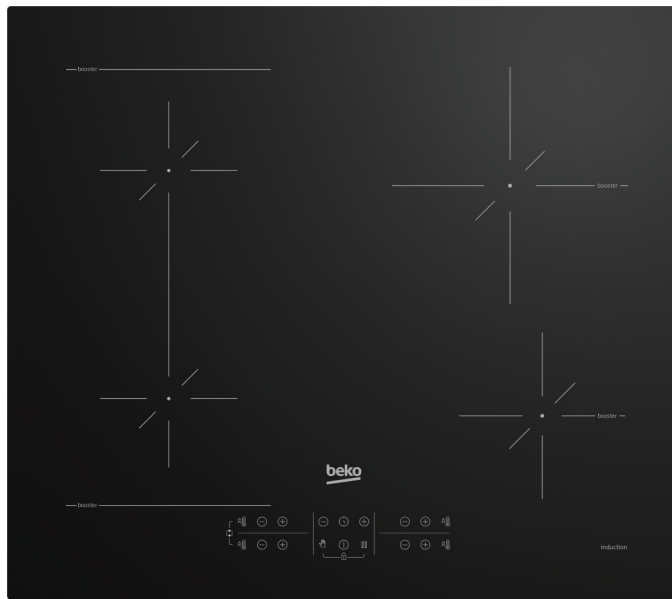

Kookplaat inductie

HII64200SFMT

ARTNR: 111673

RRP* : 499,99 €

INDUCTIE KOOKPLAAT

Performance line

- Breedte (cm) : 60
- Aantal zones : 4 -1flexi
- Vooraan links : Ø180mm - 2000/2300W (Max/Boost)
- Vooraan rechts : Ø145mm - 1600/1800W (Max/Boost)
- Achteraan links : Ø180mm - 2000/2300W (Max/Boost)
- Achteraan rechts : 1Ø210mm - 2000/2300W (Max/Boost)
- Centraal
- Booster : 4
- Sensortoetsen vooraan
- Aantal kookposities : 9
- Restwarmte indicator per zone
- Elektronische aanduiding van het geselecteerde vermogen
- Timer
- Overkookbeveiliging
- Automatische uitschakeling
- Kinderbeveiliging
- Easy installation
- Aansluiting : 220/380 V
- Afmetingen nis (B x D) : 560 x 490 mm
- Vermogen (W) : 7200
- Aansluiting Volt / Ampère : 220/32
- Gewicht (Kg) : 9.85
- Afmetingen (H x B x D) : 5.2 x 59 x 52