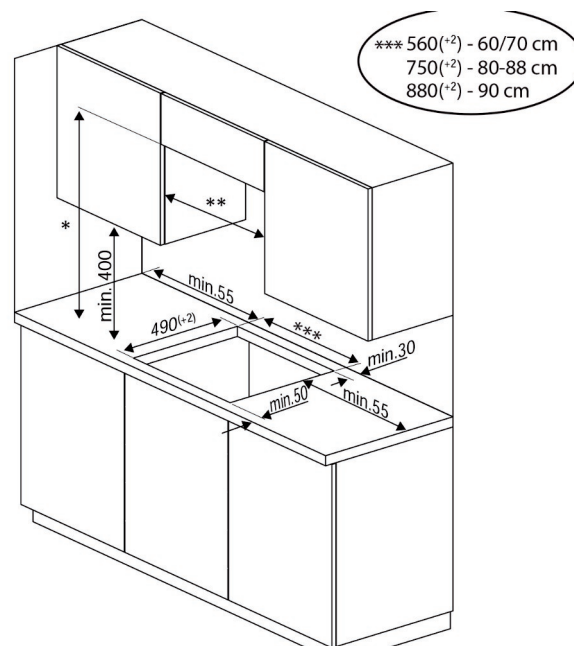

# Kookplaat inductie

HII84700UFT

ARTNR: 111672

RRP\* : 799,99 €

INDUCTIE KOOKPLAAT IndyFlex

Active line

- Breedte (cm) : 80
- Aantal zones : 4 - 1 flexyzone
- Vooraan links : Ø180 mm - 2200/3100W ( Max/Boost )
- Vooraan rechts : Ø145mm - 1200/1800W (Max/Boost)
- Achteraan links : Ø180 mm - 2200/3100W ( Max/Boost )
- Achteraan rechts : Ø 210/320mm - 3700/5400W Duo (Boost)
- Booster
- Sensortoetsen vooraan : Direct Acces slider
- Aantal kookposities : 9
- Restwarmte indicator per zone
- Elektronische aanduiding van het geselecteerde vermogen

- Timer
- Overkookbeveiliging
- Kookpandetectie
- Automatische uitschakeling
- Kinderbeveiliging
- IndyFlex: 2 zones links kunnen samengekoppeld worden tot één grote zone
- Easy Installation
- Aansluiting NL 220 V: enkel 2 fasig : 1N~ 220-240V/2N~ 380-415V;50/60 Hz
- Afmetingen nis (B x D) : 750x490
- Vermogen (W) : 7400
- Aansluiting Volt / Ampère : 220/32
- Gewicht (Kg) : 14.5
- Afmetingen (H x B x D) : 4.8 x 78 x 52