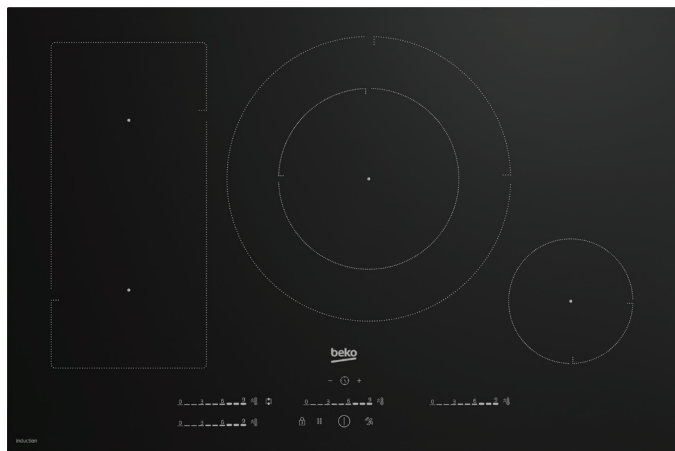

# Kookplaat inductie

HII84700UFT

ARTNR: 111672

RRP\* : 799,99 €

INDUCTIE KOOKPLAAT IndyFlex

Active line

- Breedte (cm) : 80
- Aantal zones : 4 - 1 flexyzone
- Vooraan links : Ø180 mm - 2200/3100W ( Max/Boost )
- Vooraan rechts : Ø145mm - 1200/1800W (Max/Boost)
- Achteraan links : Ø180 mm - 2200/3100W ( Max/Boost )
- Achteraan rechts : Ø 210/320mm - 3700/5400W Duo (Boost)
- Booster
- Sensortoetsen vooraan : Direct Acces slider
- Aantal kookposities : 9
- Restwarmte indicator per zone
- Elektronische aanduiding van het geselecteerde vermogen

- Timer
- Overkookbeveiliging
- Kookpandetectie
- Automatische uitschakeling
- Kinderbeveiliging
- IndyFlex: 2 zones links kunnen samengekoppeld worden tot één grote zone
- Easy Installation
- Aansluiting NL 220 V: enkel 2 fasig : 1N~ 220-240V/2N~ 380-415V;50/60 Hz
- Afmetingen nis (B x D) : 750x490
- Vermogen (W) : 7400
- Aansluiting Volt / Ampère : 220/32
- Gewicht (Kg) : 14.5
- Afmetingen (H x B x D) : 4.8 x 78 x 52