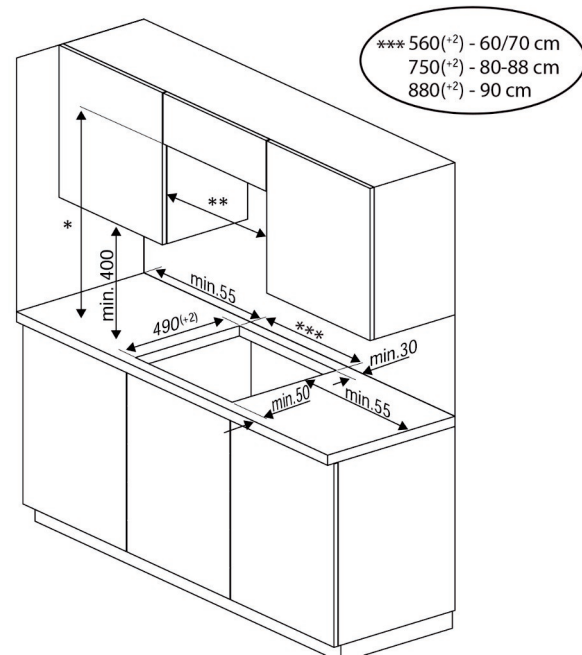

# Kookplaat inductie

HII64200SMT

ARTNR: 111671

RRP\* : 499,99 €

INDUCTIE KOOKPLAAT

Performance line

- Breedte (cm) : 60
- Aantal zones : 4
- Vooraan links : 180 mm - 2000 W/2300 W (Max/booster)
- Vooraan rechts : 145 mm - 1600 W/1800W (Max/booster)
- Achteraan links : 180 mm - 2000 W/2300 W (Max/booster)
- Achteraan rechts : 210 mm - 2100 W/2300 W (Max/booster)
- Centraal
- Booster : 4
- Sensortoetsen vooraan : direct acces
- Restwarmte indicator per zone
- Elektronische aanduiding van het geselecteerde vermogen
- Timer
- Overkookbeveiliging
- Kookpandetectie
- Automatische uitschakeling
- Kinderbeveiliging
- Easy installation
- Aansluiting : 220/380 V
- Afmetingen nis (B x D) : 560 x 490 mm
- Vermogen (W) : 7200
- Aansluiting Volt / Ampère : 220/32
- Gewicht (Kg) : 9.85
- Afmetingen (H x B x D) : 5.2 x 59 x 52