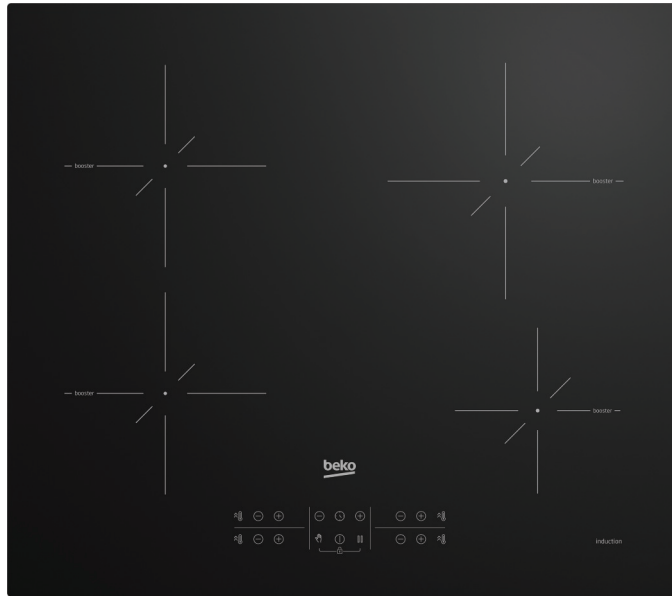

# Kookplaat inductie

HII64200SMT

ARTNR: 111671

RRP\* : 499,99 €

INDUCTIE KOOKPLAAT

Performance line

- Breedte (cm) : 60
- Aantal zones : 4
- Vooraan links : 180 mm - 2000 W/2300 W (Max/booster)
- Vooraan rechts : 145 mm - 1600 W/1800W (Max/booster)
- Achteraan links : 180 mm - 2000 W/2300 W (Max/booster)
- Achteraan rechts : 210 mm - 2100 W/2300 W (Max/booster)
- Centraal
- Booster : 4
- Sensortoetsen vooraan : direct acces
- Restwarmte indicator per zone
- Elektronische aanduiding van het geselecteerde vermogen
- Timer
- Overkookbeveiliging
- Kookpandetectie
- Automatische uitschakeling
- Kinderbeveiliging
- Easy installation
- Aansluiting : 220/380 V
- Afmetingen nis (B x D) : 560 x 490 mm
- Vermogen (W) : 7200
- Aansluiting Volt / Ampère : 220/32
- Gewicht (Kg) : 9.85
- Afmetingen (H x B x D) : 5.2 x 59 x 52