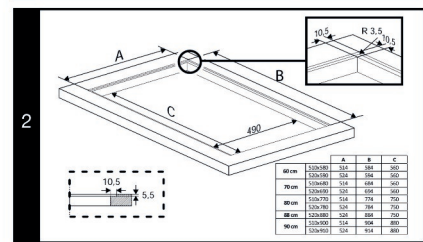

# Kookplaat inductie

HII64720SUF2T

ARTNR: 111670

RRP\* :

INDUCTIE KOOKPLAAT 60 cm

Premium line

- Breedte (cm) : 60
- Aantal zones : 4
- Vooraan links : 180mm - 2200W/3100 W (Max/booster)
- Vooraan rechts : 180mm - 2200W/3100 W (Max/booster)
- Achteraan links : 180mm - 2200W/3100 W (Max/booster)
- Achteraan rechts : 180mm - 2200W/3100 W (Max/booster)
- Booster : 4
- Sensortoetsen vooraan
- Aantal kookposities : 9
- Restwarmte indicator per zone
- Elektronische aanduiding van het geselecteerde vermogen
- Timer
- Overkookbeveiliging
- Kookpandetectie
- Automatische uitschakeling
- Kinderbeveiliging
- Easy installation Plug & play
- Aansluiting : 220/380 V
- Afmetingen nis (B x D) : 560 x 490 mm
- Vermogen (W) : 7400
- Aansluiting Volt / Ampère : 220/32
- Gewicht (Kg) : 11.7
- Afmetingen (H x B x D) : 4.8 x 59 x 52