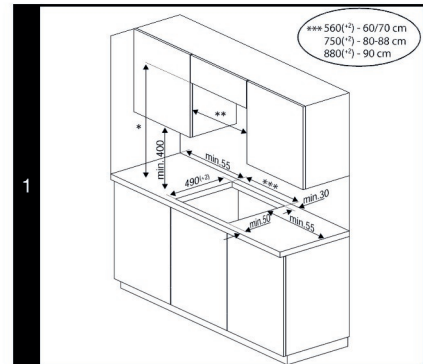

# Kookplaat inductie

HII64720SUF2T

ARTNR: 111670

RRP\* :

INDUCTIE KOOKPLAAT 60 cm

Premium line

- Breedte (cm) : 60
- Aantal zones : 4
- Vooraan links : 180mm - 2200W/3100 W (Max/booster)
- Vooraan rechts : 180mm - 2200W/3100 W (Max/booster)
- Achteraan links : 180mm - 2200W/3100 W (Max/booster)
- Achteraan rechts : 180mm - 2200W/3100 W (Max/booster)
- Booster : 4
- Sensortoetsen vooraan
- Aantal kookposities : 9
- Restwarmte indicator per zone
- Elektronische aanduiding van het geselecteerde vermogen
- Timer
- Overkookbeveiliging
- Kookpandetectie
- Automatische uitschakeling
- Kinderbeveiliging
- Easy installation Plug & play
- Aansluiting : 220/380 V
- Afmetingen nis (B x D) : 560 x 490 mm
- Vermogen (W) : 7400
- Aansluiting Volt / Ampère : 220/32
- Gewicht (Kg) : 11.7
- Afmetingen (H x B x D) : 4.8 x 59 x 52