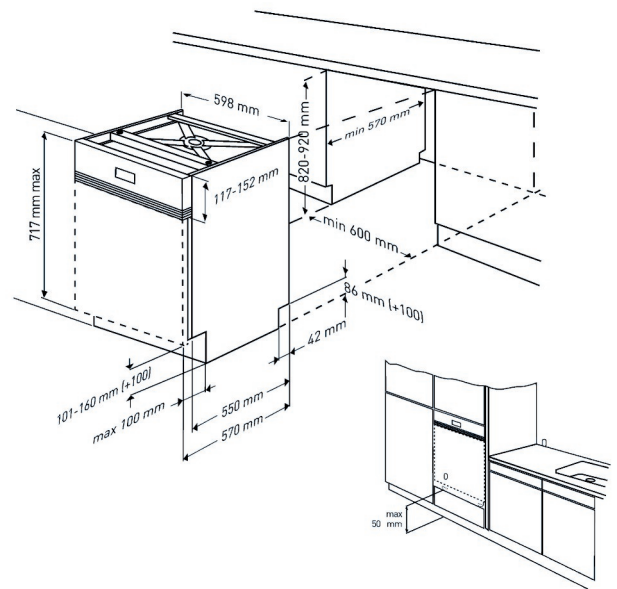

Integreerbare vaatwasser

BDSN36640XC2

ARTNR: 111669

RRP* : 699,99 €

INTEGREERBARE VAATWASSER

Selective

C

- Standaardcouverts : 16
- Hoogte (cm) : 82
- Aantal programma's : 6
- Aantal temperaturen : 5 / 35-40-50-65-70°C
- Energieklasse : C
- Waterverbruik (L) : 9,5
- Geluidsniveau (dBA) : 42
- Startuitlest (u) : 1/2 - 24
- BLDC motor : stil en krachtig met 10 jaar garantie
- Aanduiding programmaverloop
- Mini 30' : 35 °C
- ECO programma : 50 °C
- Quick&Shine
- Delicaat : 40 °C
- Intensief programma : 70 °C
- Automatisch programma
- Droogstelsysteem : Static
- Optie halve lading
- Optie express : Fast+
- Auto tabletfunctie
- Steamgloss
- Automatische deuropening
- Controlelampjes zout en spoelmiddel
- Uitneembare besteklade
- Bovenste rek in de hoogte verstelbaar (geladen)
- Neerklapbare bordenrekken
- SelfFit: automatische aanpassing aan gewicht van de deur 3 tot 8 kg
- CornerWash
- Verstelbaar steunrekje voor kopjes
- Bestekmandje : Sliding
- Overloop- en lekbeveiliging : Watersafe+
- Maximum temperatuur watertoevoer : 25°C
- Energieverbruik 100 afwasbeurten Kwh : 77
- Geluidsklasse : B
- Duur van het ECO programma (u) : 3:56
- Energy Efficiency Index (EEI) : 43.9
- Vermogen (W) : 1800
- Afmetingen nis (H x B x D) : 720-820 x 598 x 548 mm
- Gewicht (Kg) : 39.3
- Afmetingen (H x B x D) : 81.8 x 59.8 x 57

Beko BDSN36640XC2 7691703477

77 kWh / 100

16 X

9,5 L

3:56

42dB

ABCD

2019/2017