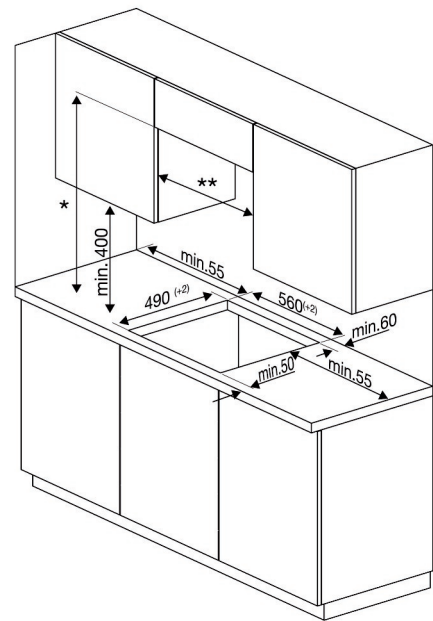

# Kookplaat inductie

HII85770SUFT

ARTNR: 111667

RRP\* : 949,99 €

INDUCTIE KOOKPLAAT IndyFlex

Performance line

- Breedte (cm) : 80
- Aantal zones : 5 - 1 flexyzone
- Vooraan links : Ø180 mm - 1500/2000W ( Max/Boost )
- Vooraan rechts : Ø145mm - 1500/2200W (Max/Boost)
- Achteraan links : Ø180 mm - 1500/2000W ( Max/Boost ) Max/Boost )
- Achteraan rechts : Ø210 mm - 2400/3700W ( Max/Boost )( Max/Boost )
- Booster
- Sensortoetsen vooraan : Direct Acces slider
- Aantal kookposities : 9
- Restwarmte indicator per zone
- Elektronische aanduiding van het geselecteerde vermogen
- Timer
- Overkookbeveiliging
- Kookpandetectie
- Automatische uitschakeling
- Kinderbeveiliging
- IndyFlex: 2 zones links kunnen samengekoppeld worden tot één grote zone
- Easy Installation
- Aansluiting NL 220 V: enkel 2 fasig : 220-240 1N~/ 380-415 2N~
- Afmetingen nis (B x D) : 750x490
- Vermogen (W) : 7400
- Aansluiting Volt / Ampère : 220/32
- Gewicht (Kg) : 14.8
- Afmetingen (H x B x D) : 4.8 x 78 x 52