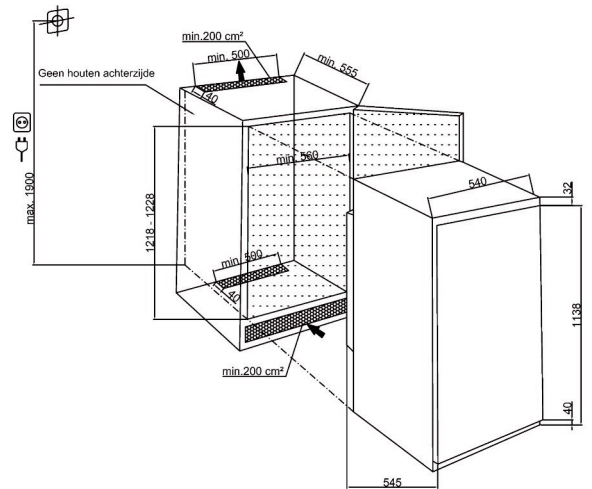

# Koelkast integreerbaar zonder vriesvak

BLSA210M4SN

ARTNR: 111666

RRP\* : 569,99 €

INTEGREERBARE KOELER

Performance line

- Energieklasse : E
- Afmetingen (H x B x D) : 121,5 x 54 x 54,5 cm
- Afmetingen nis (H x B x D) : 121,6 x 56 x 55 cm
- Netto inhoud (L) : 198
- Verstelbare leggers : 3
- Deurvakken : 3
- Groentenladen : 1
- Omkeerbare deur
- Meubelbevestiging : geleidersysteem
- Uitsluitend voor kolombouw
- Binnenverlichting : LED
- Verstelbare voetjes
- Ingebouwde verdampers

- Regelbare thermostaat
- Geluidsniveau (dBA) : 35 dBA
- Geluidsklasse : B
- Koelgas : R600a
- Klimaatklasse : SN-ST
- Energieverbruik (kW/24u) : 0.272
- Aansluitwaarde (W) : 70
- Jaarlijks energieverbruik (kWh) : 100
- Energy Efficiency Index (EEI) : 99.3
- Gewicht (Kg) : 38.5