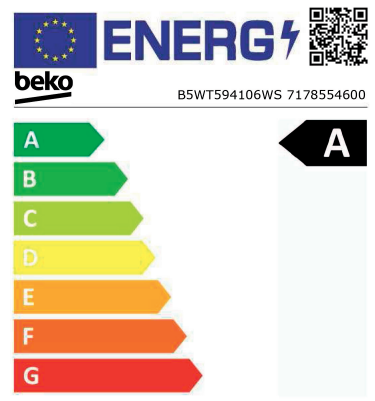

Voorlader

B5WT594106WS

ARTNR: 111664

RRP* : 599,99 €

WASMACHINE HomeWhiz Autodose

Comfort line

A

- Maximum waslading (kg) : 9
- Energieklasse : A
- Centrifugesnelheid (t/m) : 1400
- Centrifugeresultaat : B
- Hi-tech verwarmingselement (minder kalkaanslag - verlengde levensduur)
- BLDC motor : stil en krachtig met 10 jaar garantie
- AQUAWAVE voor een nog beter wasresultaat
- Pet Tub : gerecycleerde pet flessen worden gebruikt bij de samenstelling van de kuip
- Capaciteit trommel (L) : 65
- Digitale display
- Startuitletstel (u) : 0-24
- Aanduiding resterende tijd
- Aanduiding programmaverloop
- Spoelstop en geen centrifuge
- Aansluiting koud water
- Waterverbruik (L) : 48
- Energieverbruik kWh per 100 wasbeurten : 49
- Energy Efficiency Index (EEI) : 51.5
- 15 Programma's o.a.
 - - Handwas/wol
 - - Mini 14'
 - - Dark
 - - Eco 40-60
 - - Outdoor/Sports
 - - SteamTherapy
 - - Vlekkenprogramma
 - - IronFast
 - Download cycli: mix, handdoeken, gordijnen, lingeerie, knuffels
 - Optie voorwas
 - Optie express
 - Optie stoom
 - Optie extra spoelbeurt
 - Optie trommelreiniging
 - Optie makkelijk strijken
 - Optie autodose
 - Aquasafe
 - Automatische aanpassing van het waterniveau
 - Aan/uit toets
 - Kinderbeveiliging
 - Kleur : wit
 - Geluidsniveau wassen/centrifugerend dB : 52/75
 - Geluidsklasse : B
 - Openingshoek deur : 170°
 - Grote deuropening
 - PET - Inox
 - Vermogen (kW) : 2,2
 - Gewicht (Kg) : 74
 - Afmetingen (H x B x D) : 84 x 60 x 58