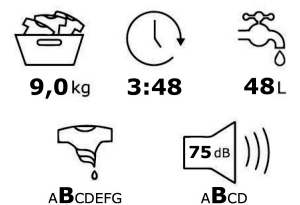

beko

Alle specificaties en prijzen kunnen steeds gewijzigd en/of verbeterd worden zonder voorafgaande verwittiging.

*De vrijblijvend aanbevolen verkoopprijzen (RRP) zijn inclusief BTW en verwijderingsbijdrage.