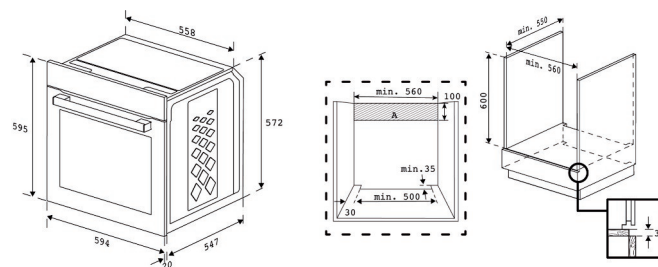

Oven

BBIM12300XPSEF

ARTNR: 111646

RRP* : 699,99 €

MULTIFUNCTIE OVEN MET PYROLYSE

Premium line

leverbaar vanaf juli

- Hoogte (cm) : 60
- Netto inhoud (L) : 72
- Type oven : Multifunctie oven
- Aantal functies : 9
- Boven + onder conventioneel
- 3 D
- Grill
- Onderwarmte
- ECO
- Ontdooien
- Pyrolyse
- ECO-pyrolyse
- Steam Shine reinigingsfunctie
- Digitale programmatie
- Digitale timer
- Zacht sluitende deur
- Binnenzijde van de ovendeur volledig in glas - uitneembaar

- Uitneembare ovendeur
- Uitneembare zijdelingse steunroosters
- Telescopische glijder op 1 niveau
- Ovenverlichting
- Legrooster, standaardplaat
- Kleur : inox
- Energieverbruik conventionele oven (kWh) : 0,95
- Energieverbruik oven geforc. luchtconvectie (kWh) : 0,69
- Energieklasse : A+
- Vermogen oven (W) : 2700
- Afmetingen nis (H x B x D) : 590x560x550 mm
- Gewicht (Kg) : 36.8
- Afmetingen (H x B x D) : 59.5 x 59.4 x 56.7