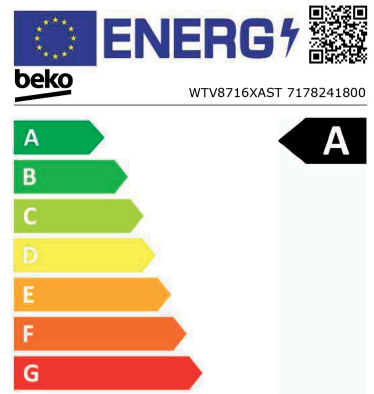

- Maximum waslading (kg) : 8
- Energieklasse : A
- Centrifugesnelheid (t/m) : 1400
- Centrifugeresultaat : B
- Hi-tech verwarmingselement (minder kalkaanslag - verlengde levensduur)
- BLDC motor : stil en krachtig met 10 jaar garantie
- AQUAWAVE voor een nog beter wasresultaat
- Pet Tub : gerecycleerde pet flessen worden gebruikt bij de samenstelling van de kuip
- Capaciteit trommel (L) : 55
- Digitale display
- Startuitlestel (u) : 0-24
- Aanduiding resterende tijd
- Aanduiding programmaverloop
- Spoelstop en geen centrifuge
- Aansluiting koud water
- Waterverbruik (L) : 37
- Energieverbruik kWh per 100 wasbeurten : 47
- Energy Efficiency Index (EEI) : 51.5
- 15 Programma's o.a.
- - Handwas
- - ECO
- - Wolwas programma
- - Outdoor/Sports (Goretex)
- - Hemden
- - Dark wash
- - Mini 14'
- - Hygiene +
- - Download cycles : Mix, gordijnen, lingeerie, knuffels, handdoeken
- Optie voorwas
- Optie stoom
- Optie extra spoelbeurt
- Optie trommelreiniging
- Optie makkelijk strijken
- Aquasafe
- Automatische aanpassing van het waterniveau
- Aan/uit toets
- Kleur : Anthracite
- Geluidsniveau wassen/centrifugeren dB : 52/72
- Geluidsklasse : B
- Openingshoek deur : 170°
- Grote deuropening
- Polypropyleen/inox
- Vermogen (kW) : 2,2
- Gewicht (Kg) : 71
- Afmetingen (H x B x D) : 84 x 60 x 59

47 kWh / 100

 **8,0 kg**
 **3:38**
 **37 L**

 **AB CDEFG**
 **72 dB** **ABCD**

2019/2014

Alle specificaties en prijzen kunnen steeds gewijzigd en/of verbeterd worden zonder voorafgaande vermelding.

*De vrijblijvend aanbevolen verkoopprijzen (RRP) zijn inclusief BTW en verwijderingsbijdrage.