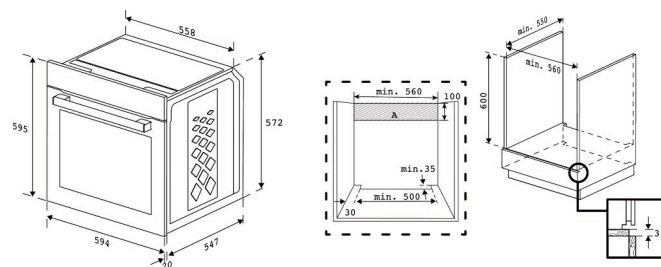

# Oven

BBIM17300BPSEA

ARTNR: 111635

RRP\* : 749,99 €

MULTIFUNCTIE OVEN AIRFRY

Performance line

- Hoogte (cm) : 60
- Netto inhoud (L) : 72
- Type oven : Multifunctie oven
- Aantal functies : 10
- Boven + onder conventioneel
- 3 D
- Grill
- Onderwarmte
- AirFry Function
- ECO
- Ontdooien
- Pyrolyse
- Steam Shine reinigingsfunctie
- Digitale programmatie
- Digitale timer
- Zacht sluitende deur
- Binnenzijde van de ovendeur volledig in glas - uitneembaar
- Uitneembare ovendeur

- Uitneembare zijdelingse steunroosters
- Telescopische glijder op 1 niveau
- Ovenverlichting
- Legrooster, standaardplaat, AirFry lade
- Flexicrisp
- Kleur : Full Black
- Energieverbruik conventionele oven (kWh) : 0,99
- Energieverbruik oven geforc. luchtconvectie (kWh) : 0,69
- Energieklasse : A+
- Energy Efficiency Index (EEI) : 81.2
- Vermogen oven (W) : 3300
- Afmetingen nis (H x B x D) : 590x560x550 mm
- Gewicht (Kg) : 34.8
- Afmetingen (H x B x D) : 59.5 x 59.4 x 56.7