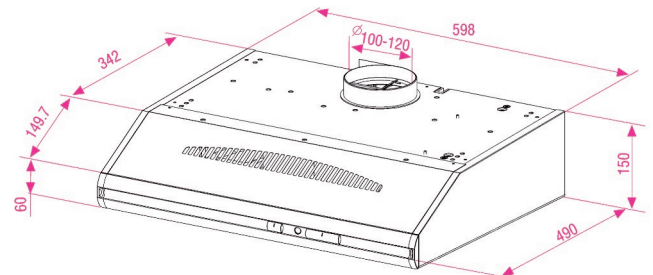

# Klassieke afzuigkap

CFB6437W

ARTNR: 111630

RRP\* : 109,99 €

KLASSIEKE AFZUIGKAP

Comfort line

D

- Breedte (cm) : 60
- Aantal snelheden : 3
- Geluidsniveau max. (druk) gebaseerd op dbA 3 : 69
- Aantal motoren : 1
- Afvoer of recirculatie
- Luchtafvoer : Uitlaat bovenaan
- Koolstoffilter in optie : 1
- Bediening via schuifknop
- Totaal vermogen (W) : 129
- Energieklasse : D
- Synthetische vetfilter : 1
- KOOLSTOFFILTER NIET meegeleverd in verpakking
- ADAPTOR meegeleverd
- Verlichting (W) : 1 x 4 W LED
- Afzuigcapaciteit m<sup>3</sup>: 295
- Geluidsniveau Min dbA : 56
- Geluidsniveau Max dbA : 69
- Jaarlijks verbruik (kWh) : 64.3
- Gewicht (Kg) : 8
- Afmetingen (H x B x D) : 15 x 59.8 x 52.7