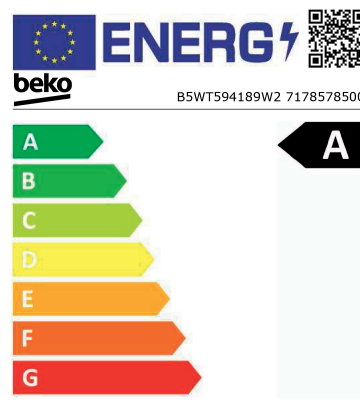

# Voorlader

B5WT594189W2

ARTNR: 111629

RRP\* : 749,99 €

WASMACHINE Aquatech FiberCatcher

Selective

A

- Maximum waslading (kg) : 9
- Energieklasse : A-30%
- Centrifugesnelheid (t/m) : 1400
- Centrifugeresultaat : B
- Hi-tech verwarmingselement (minder kalkaanslag - verlengde levensduur)
- BLDC motor : stil en krachtig met 10 jaar garantie
- AQUAWAVE voor een nog beter wasresultaat
- AQUATECH : voorzichtig, zorgvuldig en twee keer zo snel
- Pet Tub : gerecycleerde pet flessen worden gebruikt bij de samenstelling van de kuip
- Capaciteit trommel (L) : 65
- Digitale display
- Startuitstel (u) : 0-24
- Aanduiding resterende tijd
- Aanduiding programmaverloop
- Spoelstop en geen centrifuge
- Aansluiting koud water
- Waterverbruik (L) : 40
- Energieverbruik kWh per 100 wasbeurten : 34
- Energy Efficiency Index (EEI) : 36
- FiberCatcher
- PET tub: kuip van gerecycleerde pet flessen
- 15 Programma's o.a.
- - Handwas
- - Wol
- - Dark
- - Outdoor/Sports
- AquaTech : HomeWhiz
- Bluetooth connected
- Optie voorwas
- Optie express
- Optie stoom
- Optie extra spoelbeurt
- Optie trommelreiniging
- Optie makkelijk strijken
- Aquasafe
- Automatische aanpassing van het waterniveau
- Aan/uit toets
- Kinderbeveiliging
- Kleur : wit
- Geluidsniveau wassen/centrifugeren dB : 52/72
- Geluidsklasse : A
- Openingshoek deur : 170°
- Grote deuropening
- PET - Inox
- Vermogen (kW) : 2,2
- Gewicht (Kg) : 76
- Afmetingen (H x B x D) : 84 x 60 x 58

34 kWh / 100

2019/06/06

**beko**

Alle specificaties en prijzen kunnen steeds gewijzigd en/of verbeterd worden zonder voorafgaande verwittiging.

\*De vrijblijvend aanbevolen verkoopprijzen (RRP) zijn inclusief BTW en verwijderingsbijdrage.