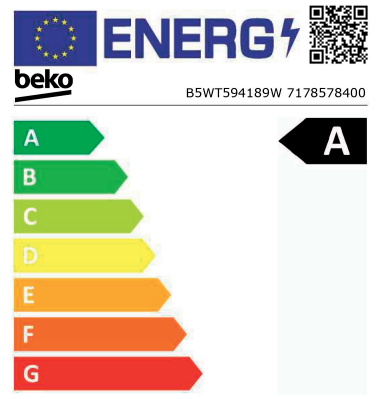

Voorlader

B5WT594189W

ARTNR: 111628

RRP* : 699,99 €

WASMACHINE Aquatech FiberCatcher

Comfort line

A

- Maximum waslading (kg) : 9
- Energieklasse : A-30%
- Centrifugesnelheid (t/m) : 1400
- Centrifugeresultaat : B
- Hi-tech verwarmingselement (minder kalkaanslag - verlengde levensduur)
- BLDC motor : stil en krachtig met 10 jaar garantie
- AQUAWAVE voor een nog beter wasresultaat
- AQUATECH : voorzichtig, zorgvuldig en twee keer zo snel
- Pet Tub : gerecycleerde pet flessen worden gebruikt bij de samenstelling van de kuip
- Capaciteit trommel (L) : 65
- Digitale display
- Startuitstel (u) : 0-24
- Aanduiding resterende tijd
- Aanduiding programmaverloop
- Spoelstop en geen centrifuge
- Aansluiting koud water
- Waterverbruik (L) : 40
- Energieverbruik kWh per 100 wasbeurten : 34
- Energy Efficiency Index (EEI) : 36
- FiberCatcher
- HomeWhiz - Bluetooth
- 15 Programma's o.a.
- - Handwas
- - Wol
- - Dark
- - Outdoor/Sports + FiberCatcher
- Synthetisch + FiberCatcher
- Hemden + FiberCatcher
- Download cycli: mix + FC, delicaat, gordijnen, lingeerie + FC, knuffels
- Optie voorwas
- Optie express
- Optie stoom
- Optie extra spoelbeurt
- Optie trommelreiniging
- Optie makkelijk strijken
- Aquasafe
- Automatische aanpassing van het waterniveau
- Aan/uit toets
- Kinderbeveiliging
- Kleur : wit
- Geluidsniveau wassen/centrifugereren dB : 75
- Geluidsklasse : B
- Openingshoek deur : 160°
- Grote deuropening
- PET - Inox
- Vermogen (kW) : 2,2
- Gewicht (Kg) : 78
- Afmetingen (H x B x D) : 84.5 x 60 x 58

34 kWh / 100

2019/06/06

beko

Alle specificaties en prijzen kunnen steeds gewijzigd en/of verbeterd worden zonder voorafgaande verwittiging.

*De vrijblijvend aanbevolen verkoopprijzen (RRP) zijn inclusief BTW en verwijderingsbijdrage.