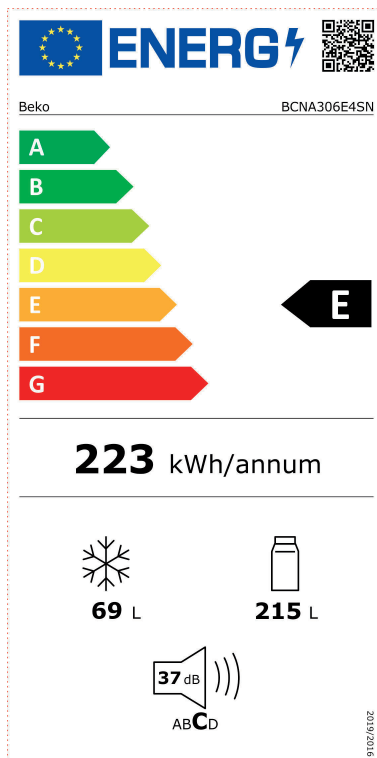

Koelkast integreerbaar 2 deuren

BCNA306E4SN

ARTNR: 111624

RRP* : 1.099,99 €

INTEGREERBARE COMBI KOELKAST NO FROST

Premium line

- Energieklasse : E
- Afmetingen (H x B x D) : 193,5 x 54 x 54,5
- Totaal volume (L) : 306
- Inhoud koelkast (L) : 215
- Inhoud vrieskast (L) : 69
- Netto inhoud (L) : 284
- Autonomie (u) : 13
- Invriescapaciteit (kg/24u) : 3,5
- Harvest Fresh
- NeoFrost™ Dual Cooling
- Display

Algemeen

- Meubelbevestiging : geleidersysteem
- Active seal guard
- Omkeerbare deur
- Geluidsniveau (dBA) : 37 dBA
- Geluidsklasse : C
- Klimaatklasse : SN-ST

- Energieverbruik (kW/24u) : 0.610
- Jaarlijks energieverbruik (kWh) : 233
- Energy Efficiency Index (EEI) : 99.6

Koelkast

- Harvest Fresh
- Super Fresh Vak 0-3°C
- Automatische ontthooing
- Verstelbare leggers : 3
- Deurvakken
- Groentenladen : 1
- Flessenrek in deur
- Binnenverlichting : LED
- Ingebouwde verdampers
- Regelbare thermostaat

Vrieskast ****

- NO FROST
- Aantal laden : 3
- Gewicht (Kg) : 60

beko

5 944008 923266

Alle specificaties en prijzen kunnen steeds gewijzigd en/of verbeterd worden zonder voorafgaande verwittiging.

*De vrijblijvend aanbevolen verkoopprijzen (RRP) zijn inclusief BTW en verwijderingsbijdrage.