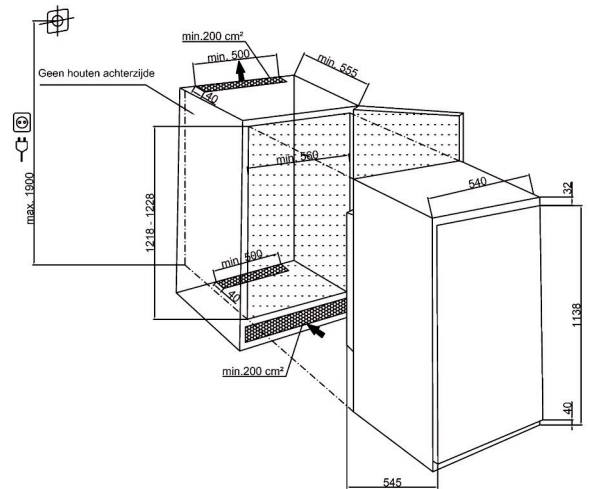

Koelkast integreerbaar

BSSA210K4SN

ARTNR: 111623

RRP* : 599,99 €

INTEGREERBARE KOELKAST

Active line

- Afmetingen (H x B x D) : 121,5 x 54 x 54,5 cm
- Afmetingen nis (H x B x D) : 121,6-122,9 x 56 x 55 cm
- Inhoud koelkast (L) : 156
- Inhoud vrieskast (L) : 19
- Netto inhoud (L) : 175
- Energieklasse : E
- Invriescapaciteit (kg/24u) : 2
- Autonomie (u) : 13
- Verstelbare leggers : 3
- Deurvakken : 3
- Wijnrek : Plastic
- Groentenladen : 1
- Meubelbevestiging : geleidersysteem

- Uitsluitend voor kolombouw
- Omkeerbare deur
- Binnenverlichting : LED
- Verstelbare voetjes
- Ingebouwde verdamper
- Regelbare thermostaat
- Geluidsniveau (dBA) : 35 dBA
- Geluidsklasse : B
- Koelgas : R600a
- Klimaatklasse : SN-ST
- Energieverbruik (kW/24u) : 0.416
- Jaarlijks energieverbruik (kWh) : 152
- Energy Efficiency Index (EEl) : 99.7
- Gewicht (Kg) : 38.5