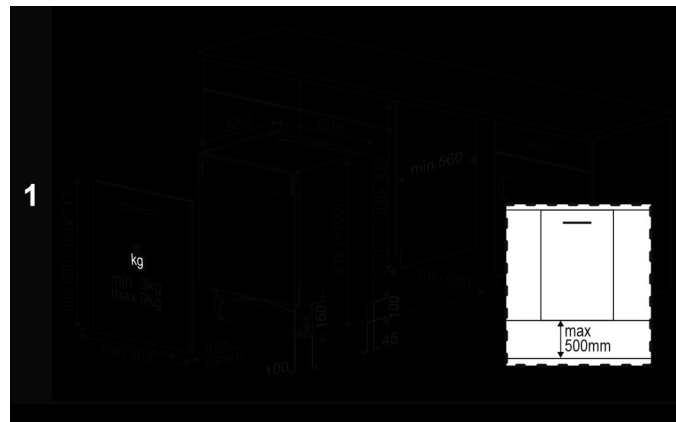

Full intégré vaatwasser

BDIN38651C

ARTNR: 111590

RRP* : 949,99 €

FULL INTEGREERBARE VAATWASSER BLDC

Performance line

B

- Standaardcouverts : 16
- Aantal programma's : 8
- Aantal temperaturen : 35-40-50-65-70°C
- Energieklasse : B
- Waterverbruik (L) : 9.5
- Geluidsniveau (dBA) : 43
- Startuitletstel (u) : 1/2-24
- BLDC motor : stil en krachtig met 10 jaar garantie
- Voorwas
- Mini 30' : 35°C
- ECO programma : 50°C
- Quick&Shine
- Delikaat : 40°C
- AquaFlex
- Hygiene Intense
- Intensief programma : 70°C
- Automatisch programma
- Droogsysteem : Active Ventilation
- Optie express : Fast+
- Auto tabletfunctie
- Steamgloss
- Automatische deuropening : SelfDry
- Controlelampjes zout en spoelmiddel
- Uitneembare besteklade : Full Size Fix
- Bovenste rek in de hoogte verstelbaar (geladen)
- Neerklapbare bordenrekken
- Tray wash
- CornerWash
- Inbouwbaar in kolomkast
- Selfit automatische aanpassing aan gewicht van de deur 3 - 9 kg
- Verstelbaar steunrekje voor kopjes
- Lichtindicatie op vloer tijdens programma : LedSpot
- Overloop- en lekbeveiliging : Watersafe+
- Energieverbruik 100 afwasbeurten Kwh : 66
- Geluidsklasse : B
- Duur van het ECO programma (u) : 4:00
- Energy Efficiency Index (EEI) : 37.9
- Afmetingen nis (H x B x D) : 820-920x598x548 mm
- Gewicht (Kg) : 40.1
- Afmetingen (H x B x D) : 81.1 x 59.8 x 55

66 kWh / 100

16 x

9,5 L

4:00

43dB

ABCD

2019/2017

beko