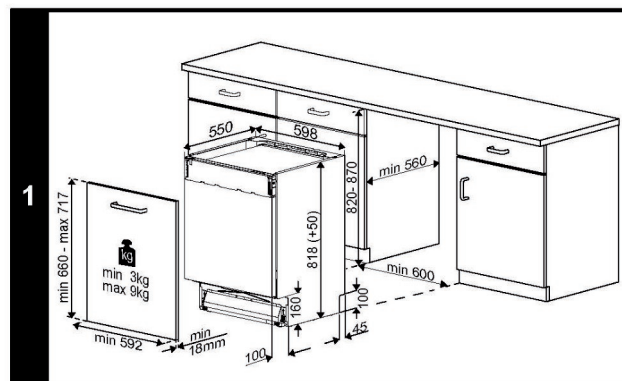

C

- Standaardcouverts : 16
- Aantal programma's : 8
- Aantal temperaturen : 6: 35-40-50-60-65-70°C
- Energieklasse : C
- Waterverbruik (L) : 9.5
- Geluidsniveau (dBA) : 44
- Startuitletstel (u) : 1/2-24
- BLDC motor : stil en krachtig met 10 jaar garantie
- Voorwas
- Mini 30' : 35°C
- ECO programma : 50°C
- Quick&Shine
- Delikaat : 40°C
- GlassCare 40
- AquaFlex
- Hygiene Intense
- Intensief programma : 70°C
- Automatisch programma
- Droogsysteem : Static
- Optie express : Fast+
- Selectietoets gebruik van tablet
- Steamgloss
- Automatische deuropening : SelfDry
- Controlelampjes zout en spoelmiddel
- Uitneembare besteklade : Full Size Fix
- Bovenste rek in de hoogte verstelbaar (geladen)
- Neerklapbare bordenrekken
- AqualIntense
- SelfFit: automatische aanpassing aan gewicht van de deur 3 tot 9 kg
- Verstelbaar steunrekje voor kopjes
- Lichtindicatie op vloer tijdens programma : LedSpot
- Overloop- en lekbeveiliging : Watersafe+
- Energieverbruik 100 afwasbeurten Kwh : 77
- Geluidsklasse : B
- Duur van het ECO programma (u) : 3:56
- Energy Efficiency Index (EEI) : 43.9
- Vermogen (W) : 1800
- Afmetingen nis (H x B x D) : 820-870x598x548 mm
- Gewicht (Kg) : 37.8
- Afmetingen (H x B x D) : 81.8 x 59.8 x 55