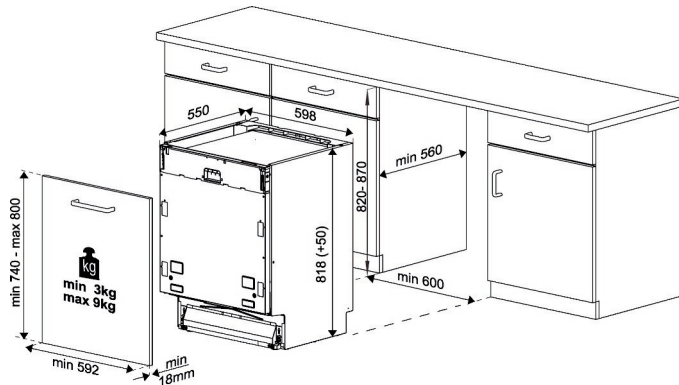

Full intégré vaatwasser

BDIN16430

ARTNR: 111587

RRP* : 629,99 €

FULL INTEGREERBARE VAATWASSER BLDC

Performance line

D

- Standaardcouverts : 14
- Aantal programma's : 6
- Aantal temperaturen : 5 : 35-40-50-65-70 °C
- Energieklasse : D
- Waterverbruik (L) : 9.9
- Geluidsniveau (dBA) : 45
- Startuitstel (u) : 3-6-9
- Mini 30'
- ECO programma : 50 °C
- Quick&Shine
- Delikaat : 40 °C
- Intensief programma : 70 °C
- Automatisch programma
- Droogstelsysteem : Static
- Automatische deuropening : SelfDry
- Controlelampjes zout en spoelmiddel
- Bovenste rek in de hoogte verstelbaar (geladen)
- Neerklapbare bordenrekken
- SelfFit: automatische aanpassing aan gewicht van de deur tot 9 kg

- SlideFit: speciale scharnierglijdende scharnieren voor plinten kleiner dan 6 cm
- Hygiene Intense functie : desinfectie met stoom & extra spoelen
- Verstelbaar steunrekje voor kopjes
- Neerklapbare glazenhouders
- Bestekmandje
- Lichtindicatie op vloer tijdens programma
- Overloop- en lekbeveiliging : Watersafe
- Energieverbruik 100 afwasbeurten Kwh : 85
- Geluidsklasse : C
- Duur van het ECO programma (u) : 4
- Energy Efficiency Index (EEI) : 49.9
- Vermogen (W) : 1800
- Afmetingen nis (H x B x D) : 820-870 x 598 x 555 mm
- Gewicht (Kg) : 39.5
- Afmetingen (H x B x D) : 81.8 x 59.8 x 55