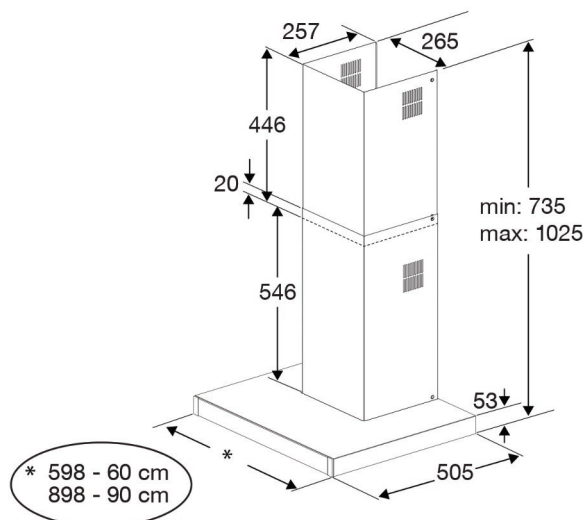

# Decor afzuigkap

BHCB61622BXH

ARTNR: 111585

RRP\* : 369,99 €

DECOR AFZUIGKAP

Comfort line

B

- Breedte (cm) : 60
- Aantal snelheden : 3
- Aantal motoren : 1
- Afvoer of recirculatie
- Elektronische bediening
- Bediening via druktoetsen
- Metalen filtercassette : 2
- KOOLSTOFFILTER meegeleverd in verpakking
- ADAPTOR meegeleverd
- Telescopische schouw regelbaar in hoogte
- Metalen filter kan gereinigd worden in

- de vaatwasser
- Starterskit voor recirculatie meegeleverd in de verpakking
- LED verlichting : 2 x 3 W
- Energieklasse : B
- Totaal vermogen (W) : 240
- Afzuigcapaciteit m<sup>3</sup> : 613
- Geluidsniveau Min dbA : 48
- Geluidsniveau Max dbA : 69
- Jaarlijks verbruik (kWh) : 65.6
- Gewicht (Kg) : 14
- Afmetingen (H x B x D) : 102.5 x 59.8 x 50.5