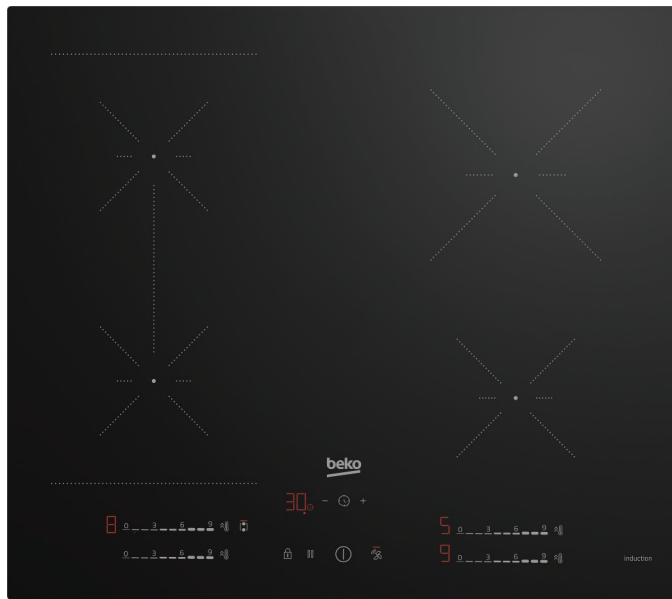

Kookplaat inductie

HII64700SUFT

ARTNR: 111584

RRP* :

INDUCTIE KOOKPLAAT

Premium line

- Breedte (cm) : 60
- Aantal zones : 4
- Vooraan links : Ø180 mm - 2200/3100W (Max/Boost)
- Vooraan rechts : Ø145mm - 1500/2200W (Max/Boost)
- Achteraan links : Ø180 mm - 2200/3100W (Max/Boost)
- Achteraan rechts : Ø210 mm - 2400/3700W (Max/Boost)
- Booster : 4
- Sensortoetsen vooraan : Slider
- Aantal kookposities : 9
- Restwarmte indicator per zone
- Elektronische aanduiding van het

- geselecteerde vermogen
- Timer
- Overkookbeveiliging
- Kookpandetectie
- Automatische uitschakeling
- Kinderbeveiliging
- Easy installation
- Aansluiting : 220/380 V
- Afmetingen nis (B x D) : 560 x 490 mm
- Vermogen (W) : 7400
- Aansluiting Volt / Ampère : 220/32
- Gewicht (Kg) : 11.7
- Afmetingen (H x B x D) : 4.8 x 59 x 52