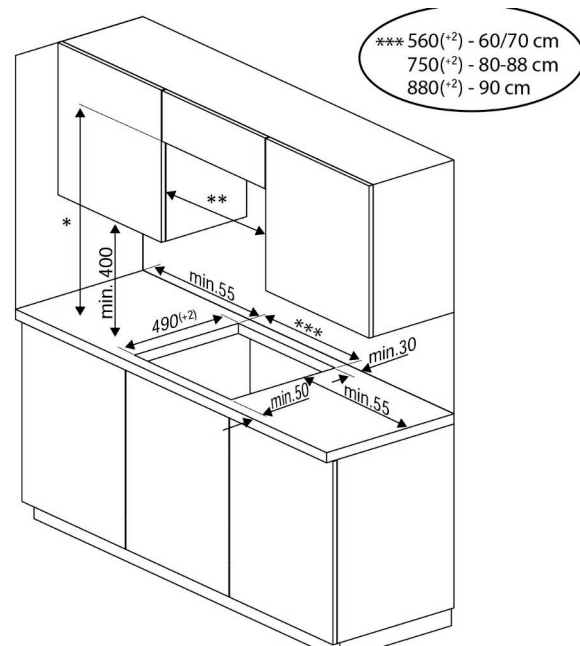

Kookplaat inductie

HII64700SUFT

ARTNR: 111584

RRP* :

INDUCTIE KOOKPLAAT

Premium line

- Breedte (cm) : 60
- Aantal zones : 4
- Vooraan links : Ø180 mm - 2200/3100W (Max/Boost)
- Vooraan rechts : Ø145mm - 1500/2200W (Max/Boost)
- Achteraan links : Ø180 mm - 2200/3100W (Max/Boost)
- Achteraan rechts : Ø210 mm - 2400/3700W (Max/Boost)
- Booster : 4
- Sensortoetsen vooraan : Slider
- Aantal kookposities : 9
- Restwarmte indicator per zone
- Elektronische aanduiding van het

- geselecteerde vermogen
- Timer
- Overkookbeveiliging
- Kookpandetectie
- Automatische uitschakeling
- Kinderbeveiliging
- Easy installation
- Aansluiting : 220/380 V
- Afmetingen nis (B x D) : 560 x 490 mm
- Vermogen (W) : 7400
- Aansluiting Volt / Ampère : 220/32
- Gewicht (Kg) : 11.7
- Afmetingen (H x B x D) : 4.8 x 59 x 52