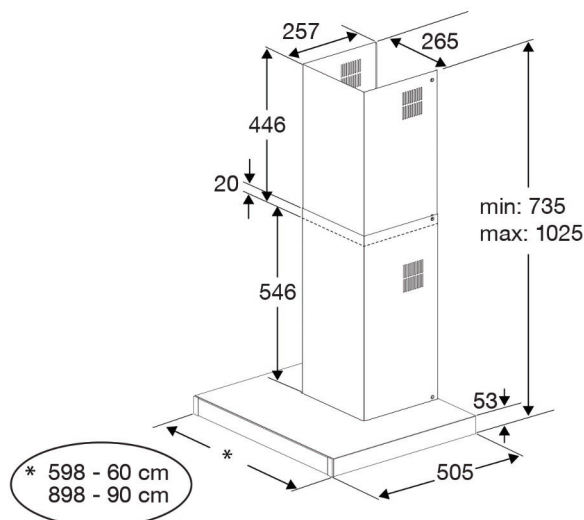

Decor afzuigkap

BHCB91622BXH

ARTNR: 111582

RRP* : 429,99 €

DECOR AFZUIGKAP

Active line

- Breedte (cm) : 90
- Aantal snelheden : 3
- Aantal motoren : 1
- Afvoer of recirculatie
- Bediening via druktoetsen
- Metalen filtercassette : 3
- KOOLSTOFFILTER meegeleverd in verpakking
- ADAPTOR meegeleverd
- Telescopische schouw regelbaar in hoogte
- Metalen filter kan gereingd worden in

- de vaatwasser
- Starterskit voor recirculatie meegeleverd in de verpakking
- LED verlichting : 2 x 3 W
- Energieklasse : B
- Totaal vermogen (W) : 240
- Afzuigcapaciteit m³: 605
- Jaarlijks verbruik (kWh) : 70.8
- Gewicht (Kg) : 15.3
- Afmetingen (H x B x D) : 102.5 x 89.9 x 50.5

65/2014 185732170 / AA K 60x120mm