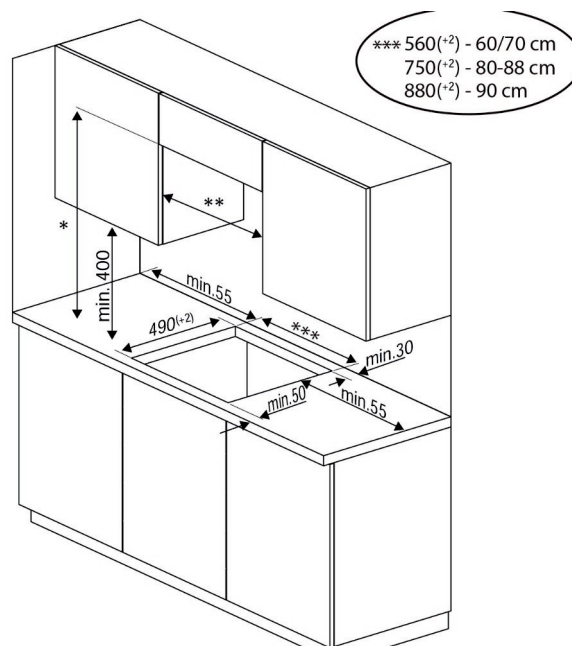

Kookplaat inductie

HII64400MTX

ARTNR: 111577

RRP* : 479,99 €

INDUCTIE KOOKPLAAT

Active line

- Breedte (cm) : 60
- Aantal zones : 4
- Vooraan links : 180 mm - 2000 W/2300 W (Max/booster)
- Vooraan rechts : 145 mm - 1600 W/1800W (Max/booster)
- Achteraan links : 180 mm - 2000 W/2300 W (Max/booster)
- Achteraan rechts : 210 mm - 2000 W/2300 W (Max/booster)
- Centraal
- Booster : 4
- Sensortoetsen vooraan
- Aantal kookposities : 9
- Restwarmte indicator per zone
- Elektronische aanduiding van het geselecteerde vermogen
- Timer
- Overkookbeveiliging
- Kookpandetectie
- Automatische uitschakeling
- Kinderbeveiliging
- Easy installation
- Zwart glas met inox rand
- Afmetingen nis (B x D) : 560 x 490 mm
- Vermogen (W) : 7200
- Aansluiting Volt / Ampère : 2N~ 380-415V;50 Hz
- Gewicht (Kg) : 10.5
- Afmetingen (H x B x D) : 5.2 x 59 x 52