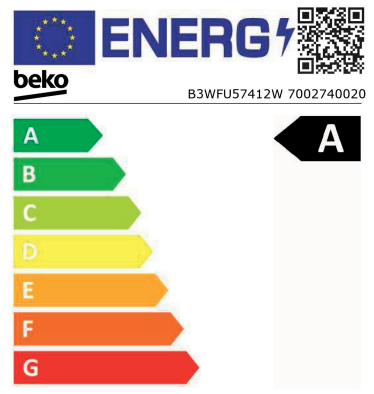

Voorlader

B3WFU57412W

ARTNR: 111569

RRP* : 469,99 €

WASMACHINE HomeWhiz

Exclusive line

A

- Maximum waslading (kg) : 7
- Energieklasse : A
- Centrifugesnelheid (t/m) : 1400
- Centrifugerresultaat : B
- Hi-tech verwarmingselement (minder kalkaanslag - verlengde levensduur)
- BLDC motor : stil en krachtig met 10 jaar garantie
- AQUAWAVE voor een nog beter wasresultaat
- Capaciteit trommel (L) : 55
- Digitale display
- Startuitstel (u) : 1-24
- Aanduiding resterende tijd
- Aanduiding programmaverloop
- Spoelstop en geen centrifuge
- Aansluiting koud water
- 15 Programma's o.a.
 - - Handwas
 - - Outdoor / Sports
 - - Mini/mini 14'
- - SteamTherapy
- - Hygiene+
- Download programma's : Mix, handoeken, knuffels, gordijnen
- Optie voorwas
- Optie express
- Optie stoom
- Optie extra spoelbeurt
- Optie trommelreiniging
- Optie makkelijk strijken
- Aquasafe
- Aan/uit toets
- Kinderbeveiliging
- Afneembaar bovenblad voor onderbouw
- Kleur : wit
- Openingshoek deur : 160°
- Grote deuropening
- PET - Inox
- Gewicht (Kg) : 71
- Afmetingen (H x B x D) : 84 x 60 x 55

44 kWh / 100

7,0 kg 3:27 44 L

72 dB
AB CDEFG ABCD

2019/07/04

Alle specificaties en prijzen kunnen steeds gewijzigd en/of verbeterd worden zonder voorafgaande verwittiging.

*De vrijblijvend aanbevolen verkoopprijzen (RRP) zijn inclusief BTW en verwijderingsbijdrage.