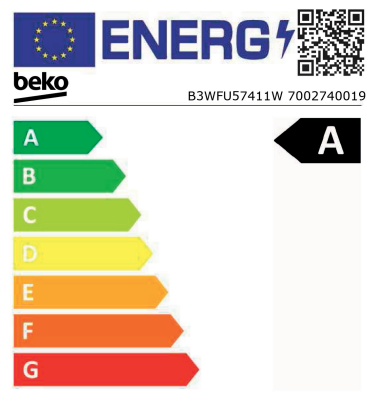

A

- Maximum waslading (kg) : 7
- Energieklasse : A
- Centrifugesnelheid (t/m) : 1400
- Centrifugeresultaat : B
- Hi-tech verwarmingselement (minder kalkaanslag - verlengde levensduur)
- BLDC motor : stil en krachtig met 10 jaar garantie
- AQUAWAVE voor een nog beter wasresultaat
- Pet Tub : gerecycleerde pet flessen worden gebruikt bij de samenstelling van de kuip
- Capaciteit trommel (L) : 49
- Digitale display
- Startuitlestel (u) : 0-24
- Aanduiding resterende tijd
- Aanduiding programmaverloop
- Spoelstop en geen centrifuge
- Aansluiting koud water
- Waterverbruik (L) : 44
- Energieverbruik kWh per 100 wasbeurten : 44
- Energy Efficiency Index (EEI) : 51.5
- HomeWhiz - Bluetooth
- Zelfreinigende zeeplade
- 15 Programma's o.a.
 - - Eco 40-60
 - - Mini 14'
 - - Handwas/Wol
- - Delikaat
- - Dark
- - Outdoor/Sports
- - Vlekkenprogramma
- - SteamTherapy
- - IronFast
- - Hygiëne+
- - Hemden
- Download cycli: mix, handdoeken, gordijnen, linnen, knuffels
- Optie voorwas
- Optie express
- Optie stoom
- Optie extra spoelbeurt
- Optie trommelreiniging
- Optie makkelijk strijken
- Aquasafe
- Automatische aanpassing van het waterniveau
- Aan/uit toets
- Kinderbeveiliging
- Kleur : wit
- Geluidsniveau wassen/centrifugeren dB : 72
- Geluidsklasse : A
- Openingshoek deur : 160°
- Grote deuropening
- PET - Inox
- Gewicht (Kg) : 65
- Afmetingen (H x B x D) : 84 x 60 x 49.5

44 kWh / 100