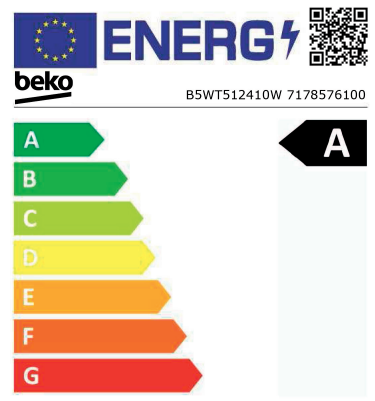

Voorlader

B5WT512410W

ARTNR: 111562

RRP* : 799,99 €

WASMACHINE HomeWhiz AquaTech

Comfort line

A

- Maximum waslading (kg) : 12
- Energieklasse : A-10%
- Centrifugesnelheid (t/m) : 1400
- Centrifugeresultaat : B
- Hi-tech verwarmingselement (minder kalkaanslag - verlengde levensduur)
- BLDC motor : stil en krachtig met 10 jaar garantie
- AQUAWAVE voor een nog beter wasresultaat
- AQUATECH : voorzichtig, zorgvuldig en twee keer zo snel
- Pet Tub : gerecycleerde pet flessen worden gebruikt bij de samenstelling van de kuip
- Capaciteit trommel (L) : 75
- Digitale display
- Startuitstel (u) : 0-24
- Aanduiding resterende tijd
- Aanduiding programmaverloop
- Spoelstop en geen centrifuge
- Aansluiting koud water
- Waterverbruik (L) : 55
- Energieverbruik kWh per 100 wasbeurten : 49
- Energy Efficiency Index (EEI) : 46.5
- HomeWhiz - Bluetooth
- Zelfreinigende zeeplade
- Trommelverlichting
- 15 Programma's o.a.
- -STEAM THERAPY
- - Handwas
- - Donker wasgoed/jeans
- - Eco
- - Wol : Woolmark
- - Hemden
- - Dons
- Iron Fast
- - Hygiëne+
- - Sport (Goretex)
- Download programma's : Mix, handdoeken, knuffels, gordijnen
- Optie voorwas
- Optie express
- Optie stoom
- Optie extra spelbeurt
- Optie trommelreiniging
- Optie makkelijk strijken
- Aquasafe
- Automatische aanpassing van het waterniveau
- Kinderbeveiliging
- Kleur : wit
- Geluidsniveau wassen/centrifugereren dB : /77
- Geluidsklasse : C
- Openingshoek deur : 160°
- Grote deuropening
- PET - Inox
- Vermogen (kW) : 2,2
- Gewicht (Kg) : 81
- Afmetingen (H x B x D) : 84.5 x 60 x 63