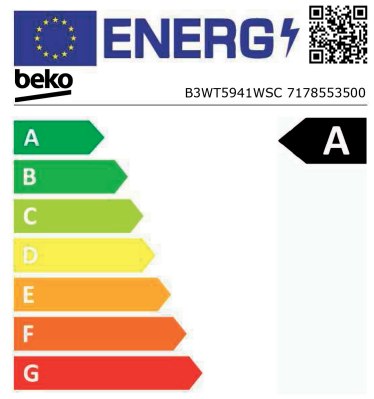

- Maximum waslading (kg) : 9
- Energieklasse : A
- Centrifugesnelheid (t/m) : 1400
- Centrifugeresultaat : B
- Hi-tech verwarmingselement (minder kalkaanslag - verlengde levensduur)
- BLDC motor : stil en krachtig met 10 jaar garantie
- AQUAWAVE voor een nog beter wasresultaat
- Pet Tub : gerecycleerde pet flessen worden gebruikt bij de samenstelling van de kuip
- Capaciteit trommel (L) : 65
- Digitale display
- Startuitstel (u) : 0-24
- Aanduiding resterende tijd
- Aanduiding programmaverloop
- Spoelstop en geen centrifuge
- Aansluiting koud water
- 15 Programma's o.a.
- - Handwas
- - Outdoor / Sports
- - Mini/mini 14'
- - SteamTherapy
- - Hygiene+
- Optie voorwas
- Optie express
- Optie stoom
- Optie extra spoelbeurt
- Optie trommelreiniging
- Optie makkelijk strijken
- Aquasafe
- Aan/uit toets
- Kinderbeveiliging
- Kleur : wit
- Openingshoek deur : 160°
- Grote deuropening
- PET - Inox
- Gewicht (Kg) : 76
- Afmetingen (H x B x D) : 84 x 60 x 58

**49 kWh / 100**

**9,0 kg 3:48 48L**

**75 dB**