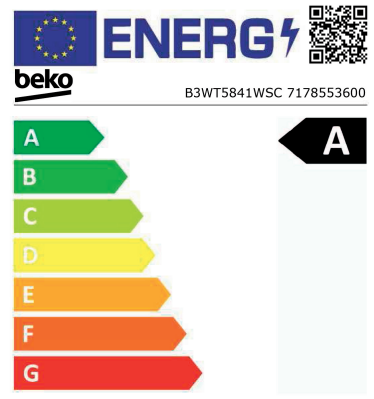

- Maximum waslading (kg) : 8
- Energieklasse : A
- Centrifugesnelheid (t/m) : 1400
- Centrifugeresultaat : B
- Hi-tech verwarmingselement (minder kalkaanslag - verlengde levensduur)
- BLDC motor : stil en krachtig met 10 jaar garantie
- AQUAWAVE voor een nog beter wasresultaat
- Pet Tub : gerecycleerde pet flessen worden gebruikt bij de samenstelling van de kuip
- Capaciteit trommel (L) : 55
- Digitale display
- Startuitlestel (u) : 0-24
- Aanduiding resterende tijd
- Aanduiding programmaverloop
- Spoelstop en geen centrifuge
- Aansluiting koud water
- 15 Programma's o.a.
- - Handwas
- - Outdoor / Sports
- - Mini/mini 14'
- - SteamTherapy
- - Hygiene+
- Optie voorwas
- Optie express
- Optie stoom
- Optie extra spoelbeurt
- Optie trommelreiniging
- Optie makkelijk strijken
- Aquasafe
- Aan/uit toets
- Kinderbeveiliging
- Kleur : wit
- Openingshoek deur : 160°
- Grote deuropening
- PET - Inox
- Gewicht (Kg) : 72
- Afmetingen (H x B x D) : 84 x 60 x 55

**47 kWh / 100**

**8,0 kg 3:38 47L**

**72dB**