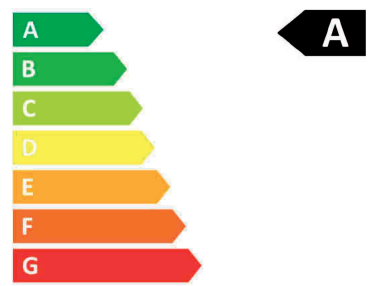

- Maximum waslading (kg) : 8
- Energieklasse : A
- Centrifugesnelheid (t/m) : 1400
- Centrifugeresultaat : B
- Hi-tech verwarmingselement (minder kalkaanslag - verlengde levensduur)
- BLDC motor : stil en krachtig met 10 jaar garantie
- AQUAWAVE voor een nog beter wasresultaat
- Pet Tub : gerecycleerde pet flessen worden gebruikt bij de samenstelling van de kuip
- Capaciteit trommel (L) : 55
- Digitale display
- Startuitlestel (u) : 1-24
- Aanduiding resterende tijd
- Aanduiding programmaverloop
- Spoelstop en geen centrifuge
- Aansluiting koud water
- 15 Programma's o.a.
- - Handwas
- - Outdoor / Sports
- - Mini/mini 14'
- - SteamTherapy
- - Hygiene+
- Optie voorwas
- Optie express
- Optie stoom
- Optie extra spoelbeurt
- Optie trommelreiniging
- Optie makkelijk strijken
- Aquasafe
- Automatische aanpassing van het waterniveau
- Aan/uit toets
- Afneembaar bovenblad voor onderbouw
- Kleur : wit
- Openingshoek deur : 160°
- Polypropyleen/inox
- Vermogen (kW) : 2.2
- Gewicht (Kg) : 72
- Afmetingen (H x B x D) : 84 x 60 x 55